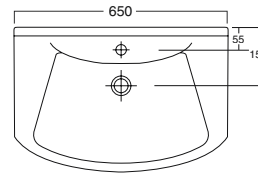

Waschtisch 65 cm

Farbe: weiß
Art. Nr. 56904 0