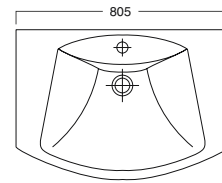

### Waschtisch 60 cm

Farbe: weiß  
Art. Nr. 56902 6

### Waschtisch 65 cm

Farbe: weiß  
Art. Nr. 56904 0

### Halbsäule

passend zu  
Waschtisch 60 & 65 cm  
Farbe: weiß  
Art. Nr. 56903 3