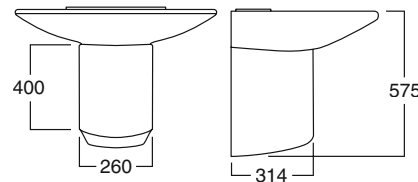

Halbsäule

passend zu
Waschtisch 80 cm
Farbe: weiß
Art. Nr. 56901 9