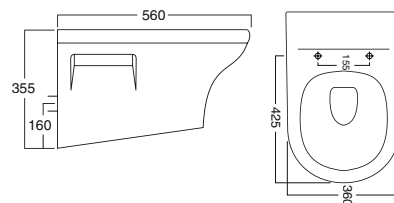

### Halbsäule

passend zu  
Waschtisch 60 & 65 cm  
Farbe: weiß  
Art. Nr. 56903 3

### Waschtisch 80 cm

Farbe: weiß  
Art. Nr. 56900 2

### Halbsäule

passend zu  
Waschtisch 80 cm  
Farbe: weiß  
Art. Nr. 56901 9