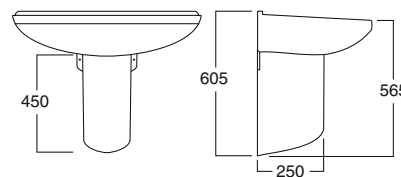

Halbsäule

passend zu
Waschtisch 60 & 65 cm
Farbe: weiß
Art. Nr. 56903 3