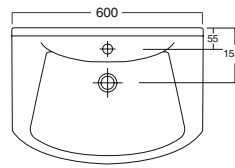

Serie STAR mit Aktiv-Clean-Glasur

Die **Keramik-Serie STAR** erfüllt höchste Ansprüche hinsichtlich Qualität und anspruchsvollem Design. Durch die konsequente Gestaltung der abgerundeten Formen verleiht STAR Ihrem Bad eine neue Eleganz. Die Waschtische variieren in einer Breite von 60 cm bis 80 cm und sind daher sowohl für kleine, als auch für große Bäder geeignet. Empfehlenswert ist die Kombination mit einer dazu passenden Halbsäule, die verdeckt unter dem Waschtisch montiert wird.

Sanitärfarben

Die Artikel der Serie STAR erhalten Sie ausschließlich in der Farbe weiß.

Armaturen

Zur Serie STAR empfehlen wir Armaturen der Serie BARI (unten abgebildet).

Waschtisch 60 cm

Farbe: weiß
Art. Nr. 56902 6