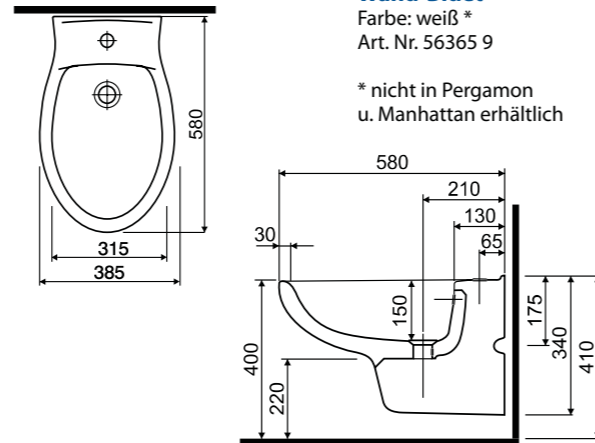

Serie SCARA - Innovation in Bestform

Sich in Form fühlen ist Ausdruck modernen Lebensstils. Sich mit schönen Formen umgeben gehört dazu. Erleben Sie den Inbegriff dieses Lebensgefühls mit SCARA.

Modernes Leben pur: einzigartig im Design, dennoch zeitlos modern in der Ausstrahlung. Ausgestattet mit innovativen funktionalen Details, perfekt gestylt für Ihr tägliches Badvergnügen.

Sanitärfarben

Die Artikel der Serie SCARA erhalten Sie in den Farben weiß, manhattan und pergamon.

Armaturen

Zur Serie SCARA empfehlen wir Armaturen der Serie ATEMIX (unten abgebildet).

WC-Kombination
Tiefspüler
Farbe: weiß *
Abgang waagrecht
Art. Nr. 56355 0

WC-Sitz
zu Wand- & Kombi-WC
Farbe: weiß
Art. Nr. 56369 7

* nicht in Pergamon erhältlich

WC-Kombination
Tiefspüler
Farbe: weiß *
Abgang innen senkrecht
Art. Nr. 56360 4

WC-Sitz
zu Wand- & Kombi-WC
Farbe: weiß
Art. Nr. 56369 7

* nicht in Pergamon u. Manhattan erhältlich

Wand-Bidet
Farbe: weiß *
Art. Nr. 56365 9

* nicht in Pergamon u. Manhattan erhältlich

Ausstattung
Wassertechnik
Heizungstechnik
Installation
Rohrsystem
WC-Zubehör
Brausen
Keramik
Wannen
Armaturen

Serie SCARA

Innovation in Bestform

von **CERAMID**