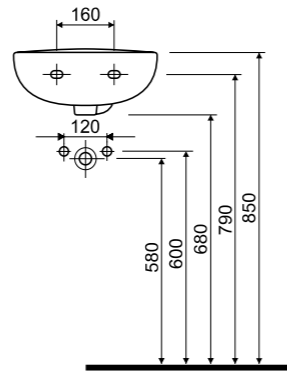

Serie SCARA - Innovation in Bestform

Handwaschbecken
40 cm
Farbe: weiß
Art. Nr. 56300 0

Handwaschbecken
50 cm
Farbe: weiß
Art. Nr. 56305 5

Halbsäule
zu WT 50 & 55 cm
Farbe: weiß
Art. Nr. 56325 3

Waschtisch 55 cm
Farbe: weiß
Art. Nr. 56310 9

Halbsäule
zu WT 50 & 55 cm
Farbe: weiß
Art. Nr. 56325 3

Waschtisch 60 cm
Farbe: weiß
Art. Nr. 56315 4

Halbsäule
zu WT 60 & 70 cm
Farbe: weiß
Art. Nr. 56325 3

Waschtisch 70 cm
Farbe: weiß
Art. Nr. 56320 8

Halbsäule
zu WT 60 & 70 cm
Farbe: weiß
Art. Nr. 56325 3

Serie SCARA - Innovation in Bestform

StandWC
Tiefspüler
Abgang waagrecht
Farbe: weiß*
Art. Nr. 56345 1

Halbsäule
passend zu
Waschtisch 50 & 55 cm
Farbe: weiß
Art. Nr. 56325 3