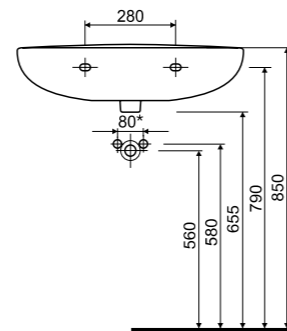

Serie SCARA - Innovation in Bestform

Handwaschbecken
40 cm
Farbe: weiß
Art. Nr. 56300 0

Handwaschbecken
50 cm
Farbe: weiß
Art. Nr. 56305 5

Halbsäule
zu WT 50 & 55 cm
Farbe: weiß
Art. Nr. 56325 3

Waschtisch 55 cm
Farbe: weiß
Art. Nr. 56310 9

Halbsäule
zu WT 50 & 55 cm
Farbe: weiß
Art. Nr. 56325 3

Waschtisch 60 cm
Farbe: weiß
Art. Nr. 56315 4

Halbsäule
zu WT 60 & 70 cm
Farbe: weiß
Art. Nr. 56325 3

Waschtisch 70 cm
Farbe: weiß
Art. Nr. 56320 8

Halbsäule
zu WT 60 & 70 cm
Farbe: weiß
Art. Nr. 56325 3

Serie SCARA - Innovation in Bestform

StandWC
Tiefspüler
Abgang waagrecht
Farbe: weiß*
Art. Nr. 56345 1

Halbsäule
passend zu
Waschtisch 50 & 55 cm
Farbe: weiß
Art. Nr. 56325 3