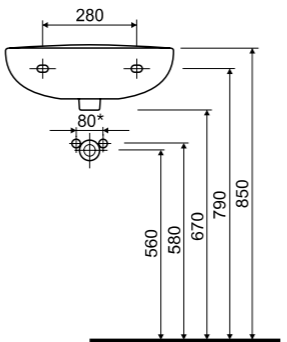

Serie SCARA - Innovation in Bestform

Handwaschbecken
40 cm
Farbe: weiß
Art. Nr. 56300 0

Handwaschbecken
50 cm
Farbe: weiß
Art. Nr. 56305 5

Halbsäule
zu WT 50 & 55 cm
Farbe: weiß
Art. Nr. 56325 3

Waschtisch 55 cm
Farbe: weiß
Art. Nr. 56310 9

Halbsäule
zu WT 50 & 55 cm
Farbe: weiß
Art. Nr. 56325 3

Waschtisch 60 cm
Farbe: weiß
Art. Nr. 56315 4

Halbsäule
zu WT 60 & 70 cm
Farbe: weiß
Art. Nr. 56325 3

Waschtisch 70 cm
Farbe: weiß
Art. Nr. 56320 8

Halbsäule
zu WT 60 & 70 cm
Farbe: weiß
Art. Nr. 56325 3

Serie SCARA - Innovation in Bestform

StandWC
Tiefspüler
Abgang waagrecht
Farbe: weiß*
Art. Nr. 56345 1

Halbsäule
passend zu
Waschtisch 50 & 55 cm
Farbe: weiß
Art. Nr. 56325 3