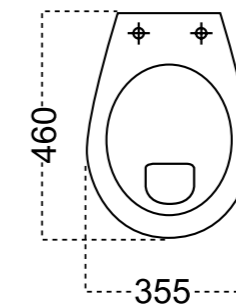

Stand-WC
Flachspüler
Abgang waagrecht
Farbe: weiß*
Art. Nr. 56350 5

WC-Sitz
zu Stand-WC
Farbe: weiß
Art. Nr. 045865

* nicht in Manhattan
erhältlich