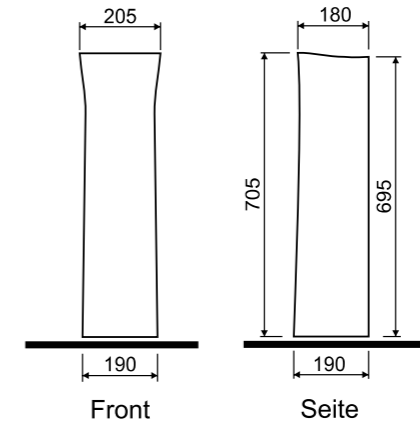

Serie SCARA - Innovation in Bestform

Handwaschbecken
40 cm
Farbe: weiß
Art. Nr. 56300 0

Handwaschbecken
50 cm
Farbe: weiß
Art. Nr. 56305 5

Halbsäule
zu WT 50 & 55 cm
Farbe: weiß
Art. Nr. 56325 3

Waschtisch 55 cm
Farbe: weiß
Art. Nr. 56310 9

Halbsäule
zu WT 50 & 55 cm
Farbe: weiß
Art. Nr. 56325 3

Waschtisch 60 cm
Farbe: weiß
Art. Nr. 56315 4

Halbsäule
zu WT 60 & 70 cm
Farbe: weiß
Art. Nr. 56325 3

Waschtisch 70 cm
Farbe: weiß
Art. Nr. 56320 8

Halbsäule
zu WT 60 & 70 cm
Farbe: weiß
Art. Nr. 56325 3

Serie SCARA - Innovation in Bestform

StandWC
Tiefspüler
Abgang waagrecht
Farbe: weiß*
Art. Nr. 56345 1

Halbsäule
passend zu
Waschtisch 50 & 55 cm
Farbe: weiß
Art. Nr. 56325 3