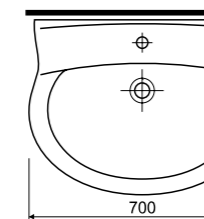

Serie SCARA - Innovation in Bestform

Handwaschbecken
40 cm
Farbe: weiß
Art. Nr. 56300 0

Handwaschbecken
50 cm
Farbe: weiß
Art. Nr. 56305 5

Halbsäule
zu WT 50 & 55 cm
Farbe: weiß
Art. Nr. 56325 3

Waschtisch 55 cm
Farbe: weiß
Art. Nr. 56310 9

Halbsäule
zu WT 50 & 55 cm
Farbe: weiß
Art. Nr. 56325 3

Waschtisch 60 cm
Farbe: weiß
Art. Nr. 56315 4

Halbsäule
zu WT 60 & 70 cm
Farbe: weiß
Art. Nr. 56325 3

Waschtisch 70 cm
Farbe: weiß
Art. Nr. 56320 8