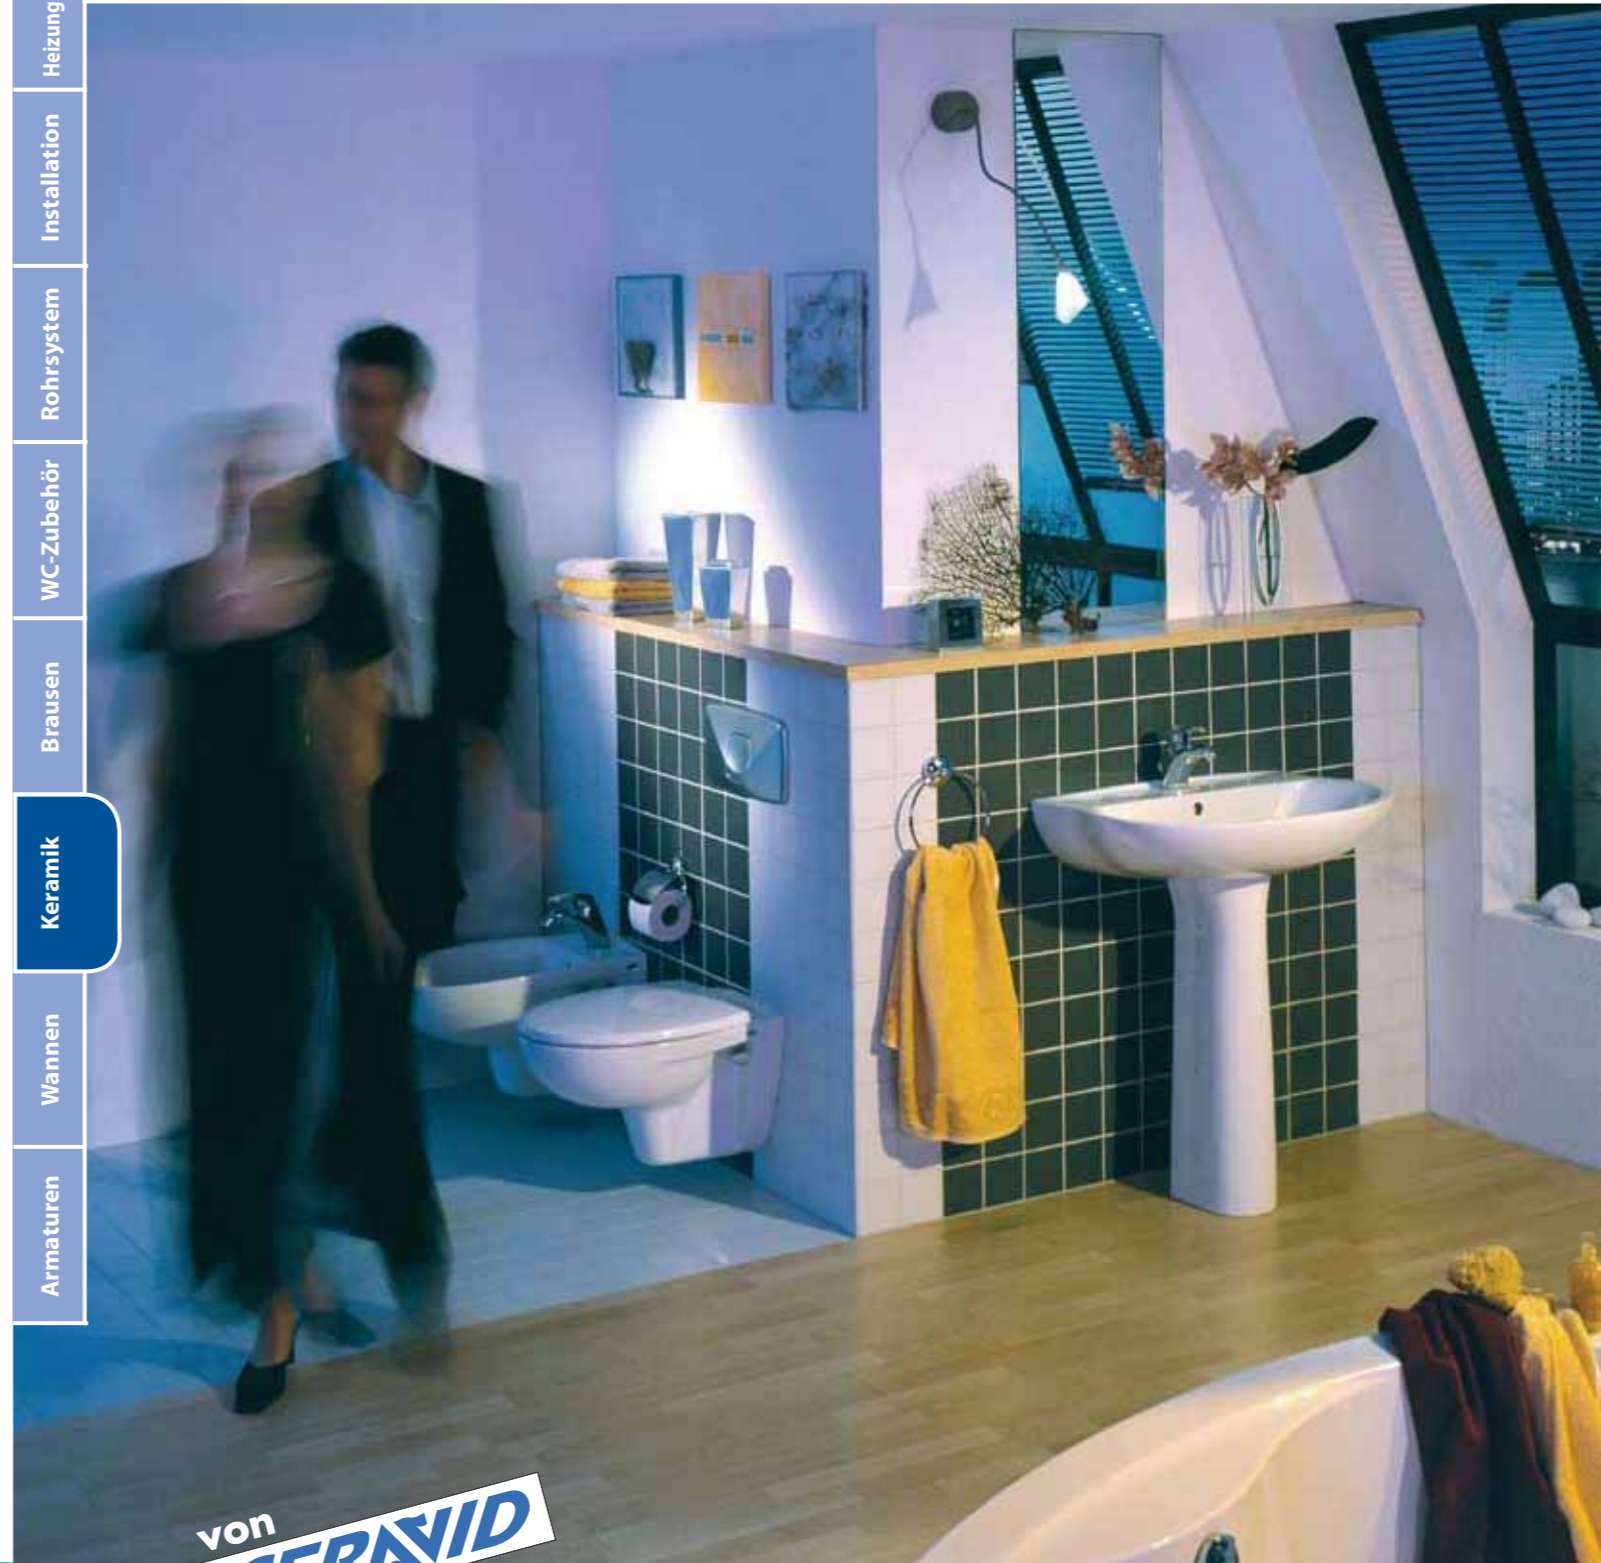

Serie SCARA

Innovation in Bestform