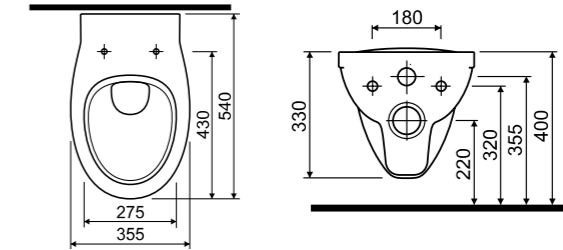

Serie SCARA - Innovation in Bestform

Handwaschbecken
40 cm
Farbe: weiß
Art. Nr. 56300 0

Handwaschbecken
50 cm
Farbe: weiß
Art. Nr. 56305 5

Halbsäule
zu WT 50 & 55 cm
Farbe: weiß
Art. Nr. 56325 3

Waschtisch 55 cm
Farbe: weiß
Art. Nr. 56310 9

Halbsäule
zu WT 50 & 55 cm
Farbe: weiß
Art. Nr. 56325 3

Waschtisch 60 cm
Farbe: weiß
Art. Nr. 56315 4

Halbsäule
zu WT 60 & 70 cm
Farbe: weiß
Art. Nr. 56325 3

Waschtisch 70 cm
Farbe: weiß
Art. Nr. 56320 8

Halbsäule
zu WT 60 & 70 cm
Farbe: weiß
Art. Nr. 56325 3

Serie SCARA - Innovation in Bestform

StandWC
Tiefspüler
Abgang waagrecht
Farbe: weiß*
Art. Nr. 56345 1

Halbsäule
passend zu
Waschtisch 50 & 55 cm
Farbe: weiß
Art. Nr. 56325 3

passend zu
Waschtisch 60 & 70 cm
Farbe: weiß
Art. Nr. 56330 7

Wand-WC
Tiefspüler
Farbe: weiß
Art. Nr. 56340 6

WC-Sitz
zu Wand- & Kombi-WC
Farbe: weiß
Art. Nr. 56369 7

Stand-WC
Tiefspüler
Abgang waagrecht
Farbe: weiß*
Art. Nr. 56345 1