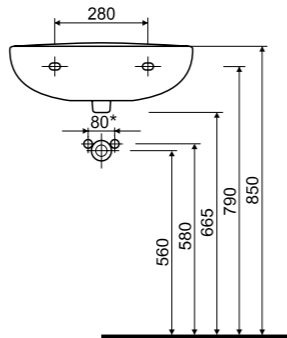

Serie SCARA - Innovation in Bestform

Handwaschbecken
40 cm
Farbe: weiß
Art. Nr. 56300 0

Handwaschbecken
50 cm
Farbe: weiß
Art. Nr. 56305 5

Halbsäule
zu WT 50 & 55 cm
Farbe: weiß
Art. Nr. 56325 3

Waschtisch 55 cm
Farbe: weiß
Art. Nr. 56310 9

Halbsäule
zu WT 50 & 55 cm
Farbe: weiß
Art. Nr. 56325 3

Waschtisch 60 cm
Farbe: weiß
Art. Nr. 56315 4

Halbsäule
zu WT 60 & 70 cm
Farbe: weiß
Art. Nr. 56325 3

Waschtisch 70 cm
Farbe: weiß
Art. Nr. 56320 8

Halbsäule
zu WT 60 & 70 cm
Farbe: weiß
Art. Nr. 56325 3

Serie SCARA - Innovation in Bestform

StandWC
Tiefspüler
Abgang waagrecht
Farbe: weiß*
Art. Nr. 56345 1

Halbsäule
passend zu
Waschtisch 50 & 55 cm
Farbe: weiß
Art. Nr. 56325 3