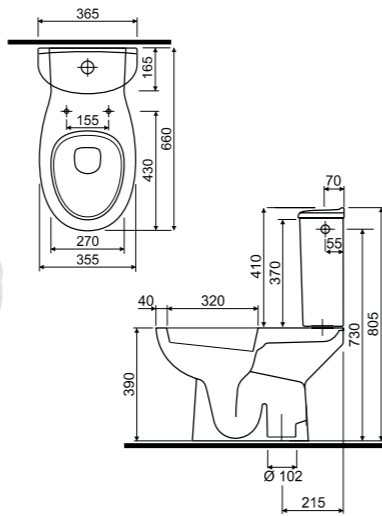

WC-Sitz
zu Wand- & Kombi-WC
Farbe: weiß
Art. Nr. 56369 7

* nicht in Pergamon erhältlich

WC-Kombination
Tiefspüler
Farbe: weiß *
Abgang innen senkrecht
Art. Nr. 56360 4

WC-Sitz
zu Wand- & Kombi-WC
Farbe: weiß
Art. Nr. 56369 7

Serie SCARA - Innovation in Bestform

Handwaschbecken
40 cm
Farbe: weiß
Art. Nr. 56300 0

Handwaschbecken
50 cm
Farbe: weiß
Art. Nr. 56305 5

Halbsäule
zu WT 50 & 55 cm
Farbe: weiß
Art. Nr. 56325 3

Waschtisch 55 cm
Farbe: weiß
Art. Nr. 56310 9

Halbsäule
zu WT 50 & 55 cm
Farbe: weiß
Art. Nr. 56325 3

Waschtisch 60 cm
Farbe: weiß
Art. Nr. 56315 4

Halbsäule
zu WT 60 & 70 cm
Farbe: weiß
Art. Nr. 56325 3

Waschtisch 70 cm
Farbe: weiß
Art. Nr. 56320 8

Halbsäule
zu WT 60 & 70 cm
Farbe: weiß
Art. Nr. 56325 3

Serie SCARA - Innovation in Bestform

StandWC
Tiefspüler
Abgang waagrecht
Farbe: weiß*
Art. Nr. 56345 1

Halbsäule
passend zu
Waschtisch 50 & 55 cm
Farbe: weiß
Art. Nr. 56325 3