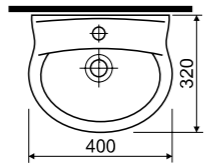

Serie SCARA - Innovation in Bestform

Handwaschbecken
40 cm
Farbe: weiß
Art. Nr. 56300 0

Handwaschbecken
50 cm
Farbe: weiß
Art. Nr. 56305 5

Halbsäule
zu WT 50 & 55 cm
Farbe: weiß
Art. Nr. 56325 3

Waschtisch 55 cm
Farbe: weiß
Art. Nr. 56310 9