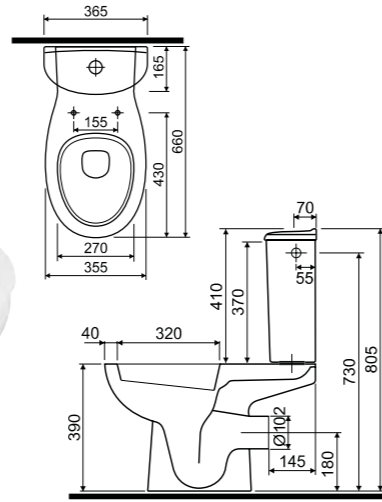

Serie SCARA - Innovation in Bestform

Sich in Form fühlen ist Ausdruck modernen Lebensstils. Sich mit schönen Formen umgeben gehört dazu. Erleben Sie den Inbegriff dieses Lebensgefühls mit SCARA.

Modernes Leben pur: einzigartig im Design, dennoch zeitlos modern in der Ausstrahlung. Ausgestattet mit innovativen funktionalen Details, perfekt gestylt für Ihr tägliches Badvergnügen.

Sanitärfarben

Die Artikel der Serie SCARA erhalten Sie in den Farben weiß, manhattan und pergamon.

Armaturen

Zur Serie SCARA empfehlen wir Armaturen der Serie ATEMIX (unten abgebildet).

WC-Kombination
Tiefspüler
Farbe: weiß *
Abgang waagrecht
Art. Nr. 56355 0

WC-Sitz
zu Wand- & Kombi-WC
Farbe: weiß
Art. Nr. 56369 7

* nicht in Pergamon erhältlich