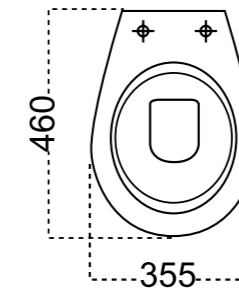

Serie SCARA - Innovation in Bestform

Handwaschbecken
40 cm
Farbe: weiß
Art. Nr. 56300 0

Handwaschbecken
50 cm
Farbe: weiß
Art. Nr. 56305 5

Halbsäule
zu WT 50 & 55 cm
Farbe: weiß
Art. Nr. 56325 3

Waschtisch 55 cm
Farbe: weiß
Art. Nr. 56310 9

Halbsäule
zu WT 50 & 55 cm
Farbe: weiß
Art. Nr. 56325 3

Waschtisch 60 cm
Farbe: weiß
Art. Nr. 56315 4

Halbsäule
zu WT 60 & 70 cm
Farbe: weiß
Art. Nr. 56325 3

Waschtisch 70 cm
Farbe: weiß
Art. Nr. 56320 8

Halbsäule
zu WT 60 & 70 cm
Farbe: weiß
Art. Nr. 56325 3

Serie SCARA - Innovation in Bestform

StandWC
Tiefspüler
Abgang waagrecht
Farbe: weiß*
Art. Nr. 56345 1

Halbsäule
passend zu
Waschtisch 50 & 55 cm
Farbe: weiß
Art. Nr. 56325 3

passend zu
Waschtisch 60 & 70 cm
Farbe: weiß
Art. Nr. 56330 7

Wand-WC
Tiefspüler
Farbe: weiß
Art. Nr. 56340 6

WC-Sitz
zu Wand- & Kombi-WC
Farbe: weiß
Art. Nr. 56369 7

Stand-WC
Tiefspüler
Abgang waagrecht
Farbe: weiß*
Art. Nr. 56345 1