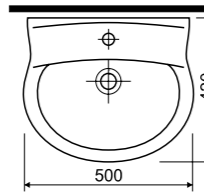

Serie SCARA - Innovation in Bestform

Handwaschbecken
40 cm
Farbe: weiß
Art. Nr. 56300 0

Handwaschbecken
50 cm
Farbe: weiß
Art. Nr. 56305 5

Halbsäule
zu WT 50 & 55 cm
Farbe: weiß
Art. Nr. 56325 3

Waschtisch 55 cm
Farbe: weiß
Art. Nr. 56310 9