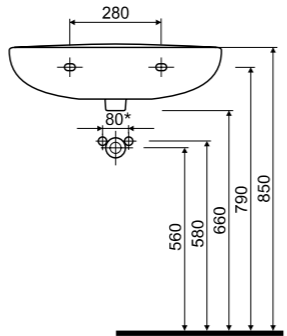

Serie SCARA - Innovation in Bestform

Handwaschbecken
40 cm
Farbe: weiß
Art. Nr. 56300 0

Handwaschbecken
50 cm
Farbe: weiß
Art. Nr. 56305 5

Halbsäule
zu WT 50 & 55 cm
Farbe: weiß
Art. Nr. 56325 3

Waschtisch 55 cm
Farbe: weiß
Art. Nr. 56310 9

Halbsäule
zu WT 50 & 55 cm
Farbe: weiß
Art. Nr. 56325 3

Waschtisch 60 cm
Farbe: weiß
Art. Nr. 56315 4

Halbsäule
zu WT 60 & 70 cm
Farbe: weiß
Art. Nr. 56325 3

Waschtisch 70 cm
Farbe: weiß
Art. Nr. 56320 8

Halbsäule
zu WT 60 & 70 cm
Farbe: weiß
Art. Nr. 56325 3

Serie SCARA - Innovation in Bestform

StandWC
Tiefspüler
Abgang waagrecht
Farbe: weiß*
Art. Nr. 56345 1

Halbsäule
passend zu
Waschtisch 50 & 55 cm
Farbe: weiß
Art. Nr. 56325 3