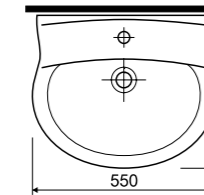

Serie SCARA - Innovation in Bestform

Handwaschbecken
40 cm
Farbe: weiß
Art. Nr. 56300 0

Handwaschbecken
50 cm
Farbe: weiß
Art. Nr. 56305 5

Halbsäule
zu WT 50 & 55 cm
Farbe: weiß
Art. Nr. 56325 3

Waschtisch 55 cm
Farbe: weiß
Art. Nr. 56310 9

Halbsäule
zu WT 50 & 55 cm
Farbe: weiß
Art. Nr. 56325 3

Waschtisch 60 cm
Farbe: weiß
Art. Nr. 56315 4

Halbsäule
zu WT 60 & 70 cm
Farbe: weiß
Art. Nr. 56325 3

Waschtisch 70 cm
Farbe: weiß
Art. Nr. 56320 8