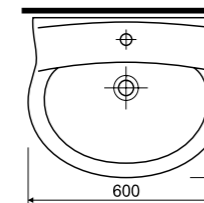

Serie SCARA - Innovation in Bestform

Handwaschbecken
40 cm
Farbe: weiß
Art. Nr. 56300 0

Handwaschbecken
50 cm
Farbe: weiß
Art. Nr. 56305 5

Halbsäule
zu WT 50 & 55 cm
Farbe: weiß
Art. Nr. 56325 3

Waschtisch 55 cm
Farbe: weiß
Art. Nr. 56310 9

Halbsäule
zu WT 50 & 55 cm
Farbe: weiß
Art. Nr. 56325 3

Waschtisch 60 cm
Farbe: weiß
Art. Nr. 56315 4

Halbsäule
zu WT 60 & 70 cm
Farbe: weiß
Art. Nr. 56325 3

Waschtisch 70 cm
Farbe: weiß
Art. Nr. 56320 8