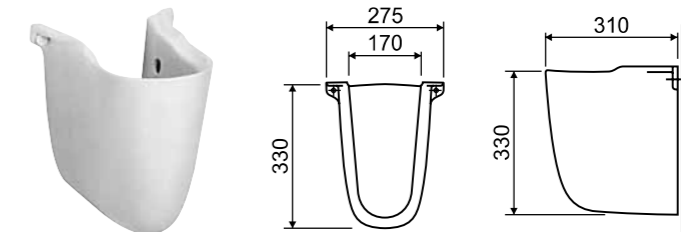

Serie SCARA - Innovation in Bestform

Handwaschbecken
40 cm
Farbe: weiß
Art. Nr. 56300 0

Handwaschbecken
50 cm
Farbe: weiß
Art. Nr. 56305 5

Halbsäule
zu WT 50 & 55 cm
Farbe: weiß
Art. Nr. 56325 3

Waschtisch 55 cm
Farbe: weiß
Art. Nr. 56310 9

Halbsäule
zu WT 50 & 55 cm
Farbe: weiß
Art. Nr. 56325 3

Waschtisch 60 cm
Farbe: weiß
Art. Nr. 56315 4

Halbsäule
zu WT 60 & 70 cm
Farbe: weiß
Art. Nr. 56325 3

Waschtisch 70 cm
Farbe: weiß
Art. Nr. 56320 8

Halbsäule
zu WT 60 & 70 cm
Farbe: weiß
Art. Nr. 56325 3

Serie SCARA - Innovation in Bestform

StandWC
Tiefspüler
Abgang waagrecht
Farbe: weiß*
Art. Nr. 56345 1

Halbsäule
passend zu
Waschtisch 50 & 55 cm
Farbe: weiß
Art. Nr. 56325 3