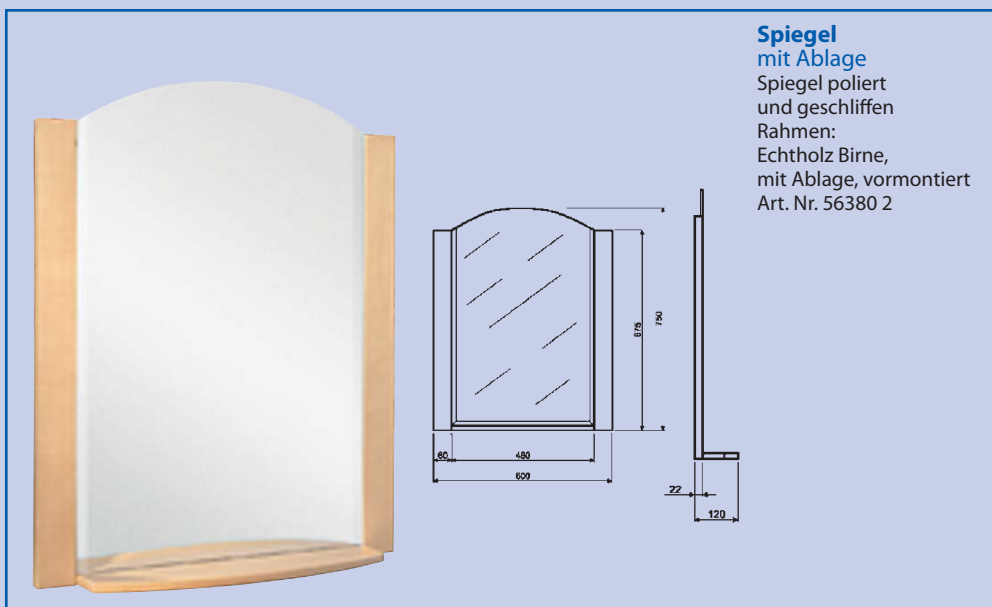

Beleuchtungsset zum Spiegel
Bügelleuchte, inkl. 2 Halogen-Leuchtmittel zu je 20 W, mattiertes Glas, elektronischer Flachtrafo und Befestigungsmaterial
Art. Nr. 56381 9

SCARA - das exklusive Badmöbel-Programm

Die exklusiven Badmöbel der Serie SCARA sorgen für ein elegantes Ambiente im Bad. Besonders die geschwungenen Türfronten fügen sich ästhetisch in den Gesamteindruck. In den Schränken und Schubladen findet sich immer genug Raum für Badutensilien. Abgerundete Kanten, wasserresistente Materialien und hochwertige Glaseinlegeböden vervollständigen das moderne und praktische Design.

Durch die perfekte Abstimmung von SCARA sind alle Elemente problemlos mit Badkeramik der gleichen Serie zu kombinieren.

Alle Waschtische lassen sich perfekt mit dem Unterschrank kombinieren. Für jeden Bedarf und für jeden Platz gibt es die richtige Waschtischgröße.

Farben

Waschtische: Keramik/weiß
Holz-Beschichtung: Birne Dekor
Schrank-Front: weiß Lack

Armaturen

Zur Serie SCARA empfehlen wir Armaturen der Serie ATEMIX (unten abgebildet).

Spiegel mit Ablage
Spiegel poliert und geschliffen
Rahmen: Echtholz Birne, mit Ablage, vormontiert
Art. Nr. 56380 2