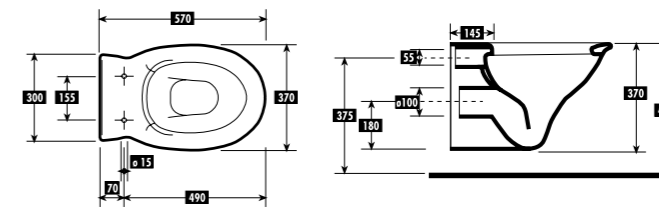

Wand-WC
Tiefspüler
Farbe: weiß
Art. Nr. 54517 4

WC-Sitz
Farbe: weiß
Art. Nr. 54549 5