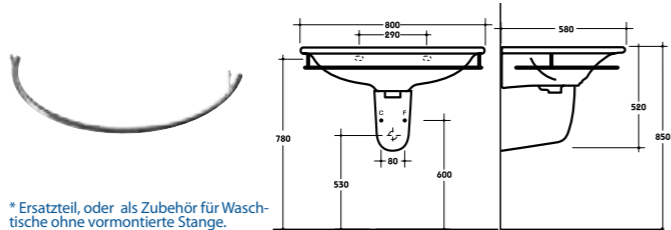

Handtuchstange *
passend zu
Waschtisch 100 cm
(Art. Nr. 54500 6)
Farbe: chrom
Art. Nr. 54547 1

* Ersatzteil, oder als Zubehör für Waschtische ohne vormontierte Stange.

Handtuchstange *
passend zu
Waschtisch 80 cm
(Art. Nr. 54514 3)
Farbe: chrom
Art. Nr. 54705 5

* Ersatzteil, oder als Zubehör für Waschtische ohne vormontierte Stange.