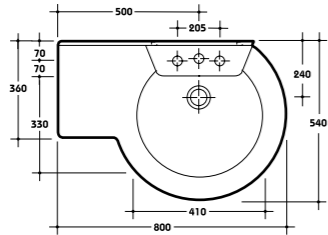

**Waschtisch 80 cm Ablage links (ohne Abbildung) mit vormontierter Handtuchstange**  
Farbe: weiß/chrom  
Art. Nr. 54533 4

**Waschtisch 80 cm Ablage links (ohne Stange) Art. Nr. 54512 9**

**Waschtisch 80 cm Ablage rechts mit vormontierter Handtuchstange**  
Farbe: weiß/chrom  
Art. Nr. 54532 7