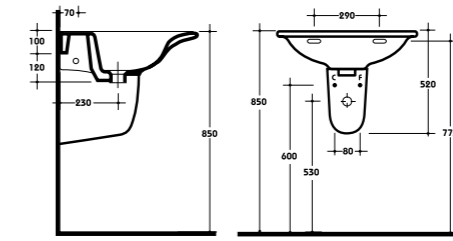

Serie RONDA - Die elegante Serie für das Bad

Halbsäule
passend zu den Waschtischen 69 cm & 62 cm
Farbe: weiß
Art. Nr. 54503 7