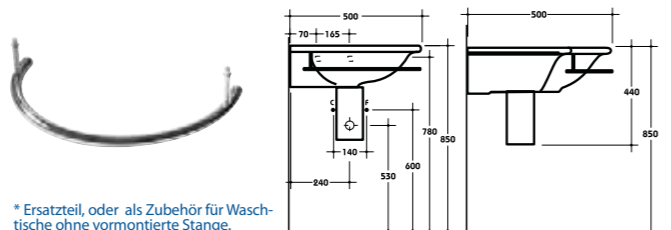

Handtuchstange *
2-teilig
passend zu
Waschtisch 69 cm
(Art. Nr. 54506 8)
Farbe: chrom
Art. Nr. 54524 2

* Ersatzteil, oder als Zubehör für Waschtische ohne vormontierte Stange.