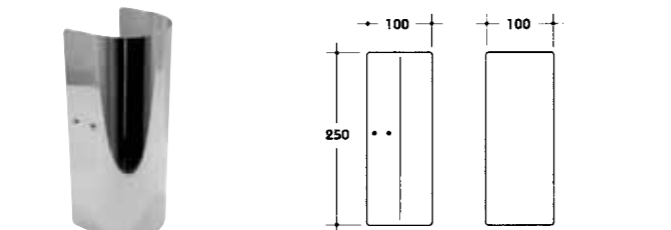

Handtuchstange *
passend zum
Eck-WT (Art. Nr. 54504 4)
Doppel-WT (Art. Nr. 54515 0)
Farbe: chrom
Art. Nr. 54522 8

* Ersatzteil, oder als Zubehör für Waschtische ohne vormontierte Stange.

Halbsäulenverkleidung
passend für alle Waschtische
Edelstahl
Art. Nr. 54540 2

(empf. Lochabstand
der Eckventile: 14 cm)