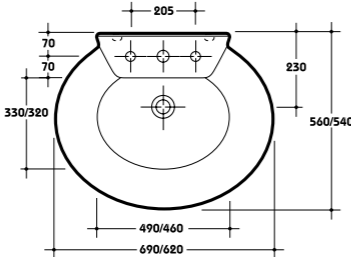

**Waschtisch 80 cm Ablage rechts (ohne Stange) Art. Nr. 54508 2**

**Waschtisch 80 cm mit vormontierter Handtuchstange**  
Farbe: weiß/chrom  
Art. Nr. 54536 5

**Waschtisch 80 cm (ohne Stange) Art. Nr. 54514 3**

**Halbsäule**  
Farbe: weiß  
Art. Nr. 54503 7

**Waschtisch 69 cm mit vormontierter Handtuchstange**  
Farbe: weiß/chrom  
Art. Nr. 54534 1

**Waschtisch 69 cm (ohne Stange) Art. Nr. 54506 8**

**Waschtisch 69 cm ohne Lochbohrung - Handtuchstange nicht möglich**  
Farbe: weiß  
Art. Nr. 54501 3

**Waschtisch 62 cm**  
Farbe: weiß  
Art. Nr. 54507 5

**Standsäule**  
passend zu den Waschtischen 69 cm & 62 cm  
Farbe: weiß  
Art. Nr. 54502 0