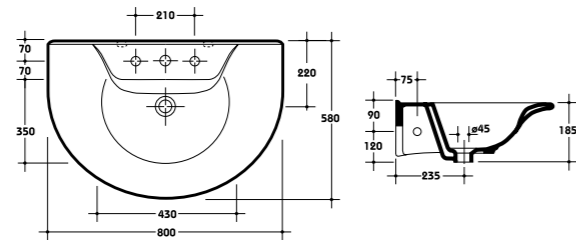

Waschtisch 80 cm Ablage links (ohne Stange) Art. Nr. 54512 9

Waschtisch 80 cm mit vormontierter Handtuchstange
Farbe: weiß/chrom
Art. Nr. 54536 5

Waschtisch 80 cm (ohne Stange) Art. Nr. 54514 3

Halbsäule
Farbe: weiß
Art. Nr. 54503 7