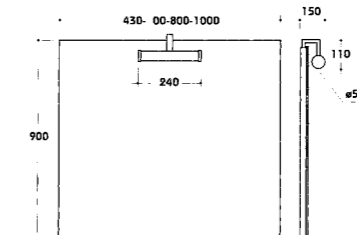

Wandspiegel mit Beleuchtung
43 x 90 cm, Art. Nr. 54733 8
60 x 90 cm, Art. Nr. 54734 5
80 x 90 cm, Art. Nr. 54735 2
100 x 90 cm, Art. Nr. 54544 0