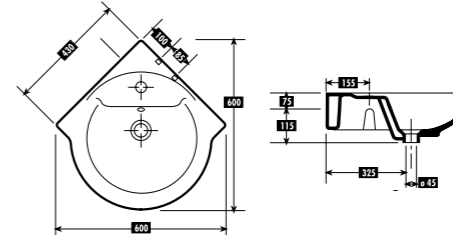

**Waschtisch 62 cm**  
Farbe: weiß  
Art. Nr. 54507 5

**Standsäule**  
passend zu den Waschtischen 69 cm & 62 cm  
Farbe: weiß  
Art. Nr. 54502 0

# Serie RONDA - Die elegante Serie für das Bad

**Halbsäule**  
passend zu den Waschtischen 69 cm & 62 cm  
Farbe: weiß  
Art. Nr. 54503 7

**Eck-Waschtisch 50 cm mit vormontierter Handtuchstange**  
Farbe: weiß/chrom  
Art. Nr. 54538 9  
Doppelmontage möglich:  
erfordert spezielle Bestellung