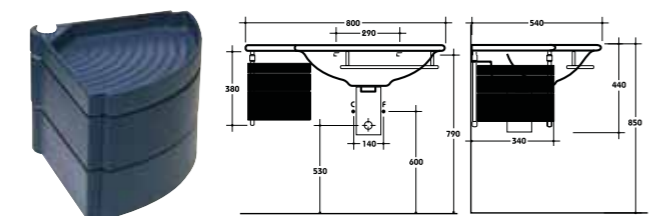

Serie RONDA - Die elegante Serie für das Bad

Die Serie RONDA hat ein besonders schlankes, elegantes Design. Das breite Spektrum der verschiedenen Keramikartikel ermöglicht nahezu jede vorstellbare Kombination in der Badgestaltung. So finden Sie zum Beispiel Waschtische in der Breite von 50 cm bis 100 cm.

Diese Keramikserie entspricht hinsichtlich Material, Verarbeitung und Design den höchsten Qualitätsansprüchen.

Sanitärfarben

Die Artikel der Serie RONDA erhalten Sie ausschließlich in der Farbe weiß.

Armaturen

Zur Serie RONDA empfehlen wir Armaturen der Serie PIPELINE (unten abgebildet).

Ergänzungsprodukte

Design-Sifon

Farbe: chrom
Art. Nr. 22509 0

Design-Eckventile

Farbe: chrom
Art. Nr. 22512 7

Design-Set (Sifon + Ventile)

Farbe: chrom
Art. Nr. 22513 7

Handtuchstange *
passend zu
Waschtisch 100 cm
(Art. Nr. 54500 6)
Farbe: chrom
Art. Nr. 54547 1

* Ersatzteil, oder als Zubehör für Waschtische ohne vormontierte Stange.

Handtuchstange *
passend zu
Waschtisch 80 cm
(Art. Nr. 54514 3)
Farbe: chrom
Art. Nr. 54705 5

* Ersatzteil, oder als Zubehör für Waschtische ohne vormontierte Stange.

Handtuchstangen *
zu Waschtischen 80 cm mit
• Ablage rechts (Art. Nr. 54508 2)
• Ablage links (Art. Nr. 54512 9)
Farbe: chrom
Stange für Ablage rechts:
Art. Nr. 54526 6
Stange für Ablage links:
Art. Nr. 54528 0

* Ersatzteil, oder als Zubehör für Waschtische ohne vormontierte Stange.

Handtuchstange *
2-teilig
passend zu
Waschtisch 69 cm
(Art. Nr. 54506 8)
Farbe: chrom
Art. Nr. 54524 2

* Ersatzteil, oder als Zubehör für Waschtische ohne vormontierte Stange.

Handtuchstange *
passend zum
Eck-WT (Art. Nr. 54504 4)
Doppel-WT (Art. Nr. 54515 0)
Farbe: chrom
Art. Nr. 54522 8

* Ersatzteil, oder als Zubehör für Waschtische ohne vormontierte Stange.