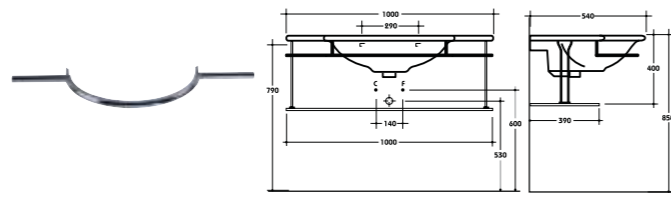

Serie RONDA - Die elegante Serie für das Bad

Die Serie RONDA hat ein besonders schlankes, elegantes Design. Das breite Spektrum der verschiedenen Keramikartikel ermöglicht nahezu jede vorstellbare Kombination in der Badgestaltung. So finden Sie zum Beispiel Waschtische in der Breite von 50 cm bis 100 cm.

Diese Keramikserie entspricht hinsichtlich Material, Verarbeitung und Design den höchsten Qualitätsansprüchen.

Sanitärfarben

Die Artikel der Serie RONDA erhalten Sie ausschließlich in der Farbe weiß.

Armaturen

Zur Serie RONDA empfehlen wir Armaturen der Serie PIPELINE (unten abgebildet).

Ergänzungsprodukte

Design-Sifon

Farbe: chrom
Art. Nr. 22509 0

Design-Eckventile

Farbe: chrom
Art. Nr. 22512 7

Design-Set (Sifon + Ventile)

Farbe: chrom
Art. Nr. 22513 7