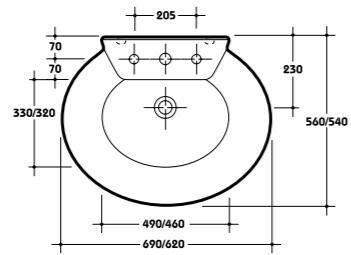

Waschtisch 69 cm mit vormontierter Handtuchstange
Farbe: weiß/chrom
Art. Nr. 54534 1

Waschtisch 69 cm (ohne Stange) Art. Nr. 54506 8