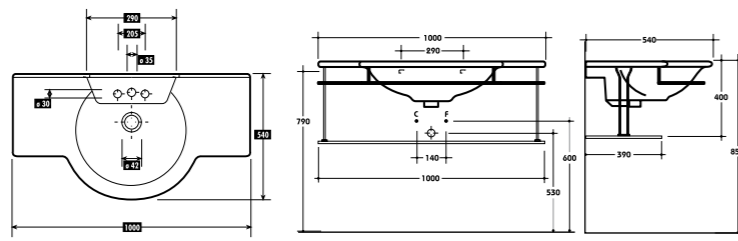

Waschtisch 80 cm Ablage links (ohne Abbildung) mit vormontierter Handtuchstange
Farbe: weiß/chrom
Art. Nr. 54533 4

Waschtisch 80 cm Ablage rechts mit vormontierter Handtuchstange
Farbe: weiß/chrom
Art. Nr. 54532 7

Serie RONDA - Die elegante Serie für das Bad

Waschtisch 100 cm mit vormontierter Handtuchstange
Farbe: weiß/chrom
Art. Nr. 54531 0

Waschtisch 100 cm (ohne Stange) Art. Nr. 54500 6

Halbsäulenverkleidung
Farbe: edelstahl
Art. Nr. 54540 2