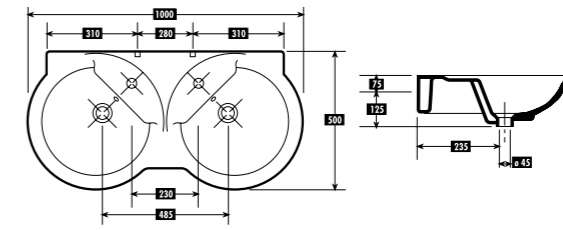

**Waschtisch 62 cm**  
Farbe: weiß  
Art. Nr. 54507 5

**Standsäule**  
passend zu den Waschtischen 69 cm & 62 cm  
Farbe: weiß  
Art. Nr. 54502 0

# Serie RONDA - Die elegante Serie für das Bad

**Halbsäule**  
passend zu den Waschtischen 69 cm & 62 cm  
Farbe: weiß  
Art. Nr. 54503 7

**Eck-Waschtisch 50 cm mit vormontierter Handtuchstange**  
Farbe: weiß/chrom  
Art. Nr. 54538 9  
Doppelmontage möglich:  
erfordert spezielle Bestellung