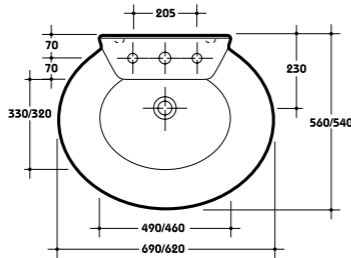

**Waschtisch 80 cm Ablage links (ohne Abbildung) mit vormontierter Handtuchstange**  
Farbe: weiß/chrom  
Art. Nr. 54533 4

**Waschtisch 80 cm Ablage links (ohne Stange) Art. Nr. 54512 9**

**Waschtisch 80 cm Ablage rechts mit vormontierter Handtuchstange**  
Farbe: weiß/chrom  
Art. Nr. 54532 7

**Waschtisch 80 cm Ablage rechts (ohne Stange) Art. Nr. 54508 2**

**Waschtisch 80 cm mit vormontierter Handtuchstange**  
Farbe: weiß/chrom  
Art. Nr. 54536 5

**Waschtisch 80 cm (ohne Stange) Art. Nr. 54514 3**

**Halbsäule**  
Farbe: weiß  
Art. Nr. 54503 7

**Waschtisch 69 cm mit vormontierter Handtuchstange**  
Farbe: weiß/chrom  
Art. Nr. 54534 1

**Waschtisch 69 cm (ohne Stange) Art. Nr. 54506 8**

**Waschtisch 69 cm ohne Lochbohrung - Handtuchstange nicht möglich**  
Farbe: weiß  
Art. Nr. 54501 3

**Waschtisch 62 cm**  
Farbe: weiß  
Art. Nr. 54507 5

**Standsäule**  
passend zu den Waschtischen 69 cm & 62 cm  
Farbe: weiß  
Art. Nr. 54502 0