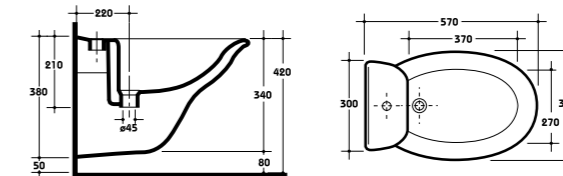

Wand-Bidet
Farbe: weiß
Art. Nr. 54518 1