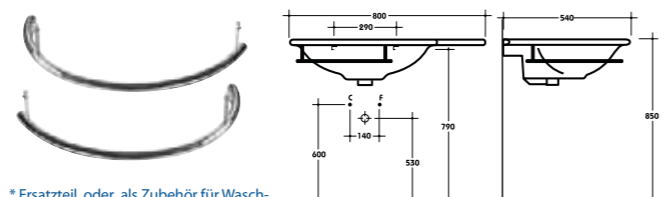

### Design-Set (Sifon + Ventile)

Farbe: chrom  
Art. Nr. 22513 7

**Handtuchstange \***  
passend zu  
Waschtisch 100 cm  
(Art. Nr. 54500 6)  
Farbe: chrom  
Art. Nr. 54547 1

\* Ersatzteil, oder als Zubehör für Waschtische ohne vormontierte Stange.

**Handtuchstange \***  
passend zu  
Waschtisch 80 cm  
(Art. Nr. 54514 3)  
Farbe: chrom  
Art. Nr. 54705 5

\* Ersatzteil, oder als Zubehör für Waschtische ohne vormontierte Stange.

**Handtuchstangen \***  
zu Waschtischen 80 cm mit  
• Ablage rechts (Art. Nr. 54508 2)  
• Ablage links (Art. Nr. 54512 9)  
Farbe: chrom  
Stange für Ablage rechts:  
Art. Nr. 54526 6  
Stange für Ablage links:  
Art. Nr. 54528 0