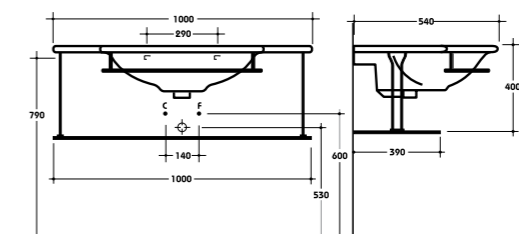

**Wand-WC**  
Tiefspüler  
Farbe: weiß  
Art. Nr. 54517 4

**WC-Sitz**  
Farbe: weiß  
Art. Nr. 54549 5

**Wand-Bidet**  
Farbe: weiß  
Art. Nr. 54518 1

**Wandspiegel mit Beleuchtung**  
43 x 90 cm, Art. Nr. 54733 8  
60 x 90 cm, Art. Nr. 54734 5  
80 x 90 cm, Art. Nr. 54735 2  
100 x 90 cm, Art. Nr. 54544 0