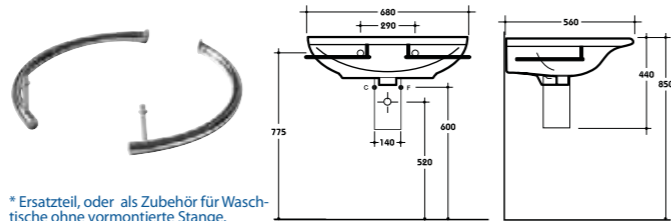

Handtuchstangen *
zu Waschtischen 80 cm mit
• Ablage rechts (Art. Nr. 54508 2)
• Ablage links (Art. Nr. 54512 9)
Farbe: chrom
Stange für Ablage rechts:
Art. Nr. 54526 6
Stange für Ablage links:
Art. Nr. 54528 0

* Ersatzteil, oder als Zubehör für Waschtische ohne vormontierte Stange.