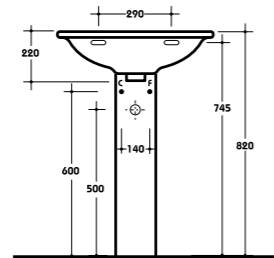

**Waschtisch 80 cm Ablage rechts (ohne Stange) Art. Nr. 54508 2**

**Waschtisch 80 cm mit vormontierter Handtuchstange**  
Farbe: weiß/chrom  
Art. Nr. 54536 5

**Waschtisch 80 cm (ohne Stange) Art. Nr. 54514 3**

**Halbsäule**  
Farbe: weiß  
Art. Nr. 54503 7

**Waschtisch 69 cm mit vormontierter Handtuchstange**  
Farbe: weiß/chrom  
Art. Nr. 54534 1

**Waschtisch 69 cm (ohne Stange) Art. Nr. 54506 8**

**Waschtisch 69 cm ohne Lochbohrung - Handtuchstange nicht möglich**  
Farbe: weiß  
Art. Nr. 54501 3

**Waschtisch 62 cm**  
Farbe: weiß  
Art. Nr. 54507 5

**Standsäule**  
passend zu den Waschtischen 69 cm & 62 cm  
Farbe: weiß  
Art. Nr. 54502 0