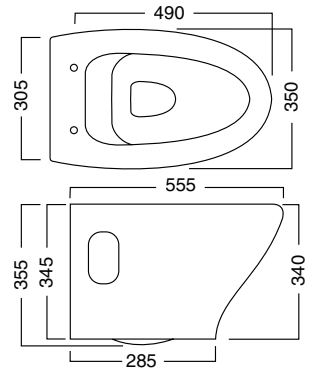

WC-Sitz

Farbe: weiß
Art. Nr. 40540 9

AKTIV-CLEAN GLASUR

Qualitäts-Keramik mit Oberflächenschutz