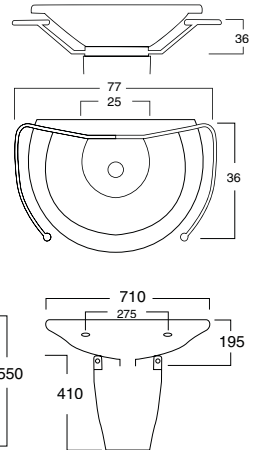

Sanitärfarben

Die Artikel der Serie ROMA Clean erhalten Sie ausschließlich in der Farbe weiß.

Armaturen

Zur Serie ROMA Clean empfehlen wir Armaturen der Serie SYDNEY (unten abgebildet).