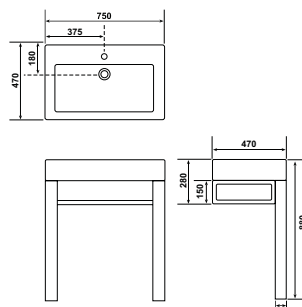

Waschtisch 75 cm

Farbe: weiß
Art. Nr. 56722 0

Untergestell mit Fuß

Buche furniert,
doppelte Lackierung mit
Spezial-Feuchtraumlack
Art. Nr. 56723 7