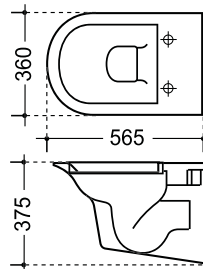

Wand-WC Tiefspüler

Farbe: weiß
Art. Nr. 04760 9

WC-Sitz

Farbe: weiß
Art. Nr. 40530 0