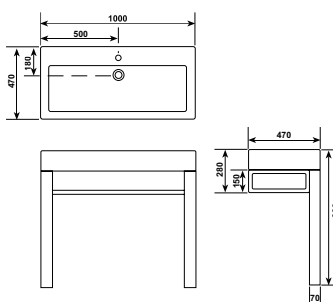

Waschtisch 100 cm

Farbe: weiß
Art. Nr. 56724 4

Untergestell mit Fuß

Buche furniert,
doppelte Lackierung mit
Spezial-Feuchtraumlack
Art. Nr. 56725 1