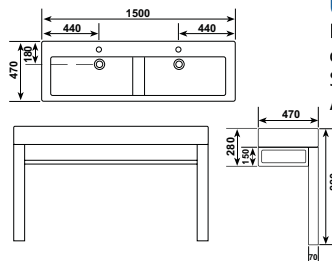

Doppel-Waschtisch 150 cm

Farbe: weiß
Art. Nr. 56726 8

Untergestell mit Fuß

Buche furniert,
doppelte Lackierung mit
Spezial-Feuchtraumlack
Art. Nr. 56727 5