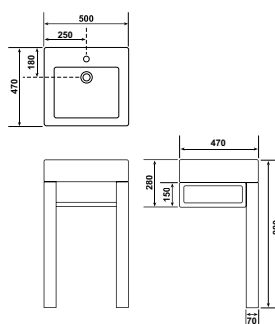

Serie PLAN - Eleganz der klaren Linien

Durch Eleganz und klare Linien zeichnet sich das Design der Waschplätze der Serie PLAN aus. Diese hochwertigen Waschplätze eignen sich, neben der herkömmlichen Badgestaltung und Badeinrichtung, besonders gut zum Einsatz bei der Renovierung oder Sanierung Ihres Bades. Nur ausgewählte Materialien kommen bei der Produktion zum Einsatz. Die Waschtische gibt es in Breiten von 50 cm bis 150 cm und eignen sich für große und kleine Bäder.

Aufbau- / Montagehinweis

Die Waschtische sind auch ohne Gestell montierbar.

Sanitärfarben

Die Artikel der Serie PLAN erhalten Sie ausschließlich in der Farbe weiß.

Armaturen

Zur Serie PLAN empfehlen wir Armaturen der Serie MANIA (unten abgebildet).

Ergänzungsprodukte

Design-Sifon

Farbe: chrom
Art. Nr. 22509 0

Design-Eckventile

Farbe: chrom
Art. Nr. 22512 7

Design-Set (Sifon + Ventile)

Farbe: chrom
Art. Nr. 22513 7

Waschtisch 50 cm

Farbe: weiß
Art. Nr. 56720 6

Untergestell mit Fuß

Buche furniert,
doppelte Lackierung mit
Spezial-Feuchtraumlack
Art. Nr. 56721 3