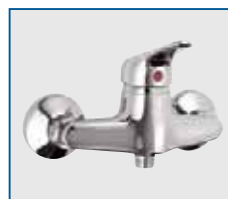

Brause-Armatur
Serie ULTRA
Farbe: chrom
Art. Nr. 76080 5