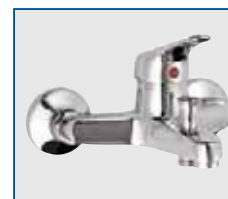

Wannen-Armatur
Serie ULTRA
Farbe: chrom
Art. Nr. 76083 6