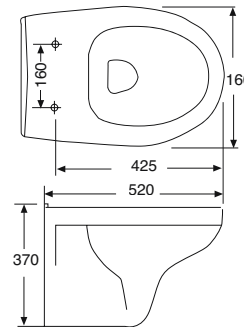

Wand-WC

Tiefspüler
Farbe: weiß
Art. Nr. 56623 0