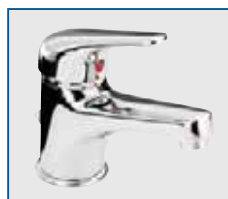

Waschtisch-Armatur
Serie ULTRA
Farbe: chrom
Art. Nr. 76070 6