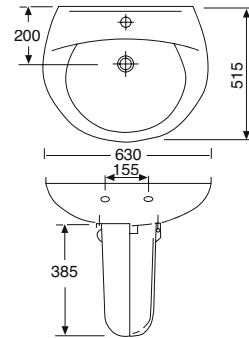

Serie PICCO Clean - mit schmutzabweisender Oberfläche

Mit der schmutzabweisenden Oberfläche ist PICCO Clean die Basis für einen vollendeten Badkomfort.

Mit PICCO Clean können Sie sich an einem mühelos zu reinigendem Bad erfreuen: einzigartig im Design, dennoch zeitlos modern in der Ausstrahlung.

PICCO Clean ist ausgestattet mit innovativen funktionalen Details, und dabei perfekt gestylt für Ihr tägliches Badvergnügen.

Sanitärfarben

Die Artikel der Serie PICCO Clean erhalten Sie ausschließlich in der Farbe weiß.

Armaturen

Zur Serie PICCO Clean empfehlen wir Armaturen der Serie ULTRA (unten abgebildet).

Waschtisch 63 cm

Farbe: weiß
Art. Nr. 56620 9

Halbsäule

Farbe: weiß
Art. Nr. 56621 6