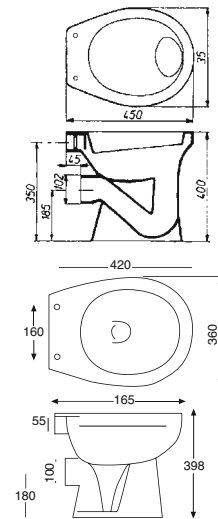

Stand-WC

Flachspüler
Abgang waagrecht
Farbe: weiß
Art. Nr. 56619 3

Stand-WC

Tiefspüler
Abgang waagrecht
Farbe: weiß
Art. Nr. 56622 3