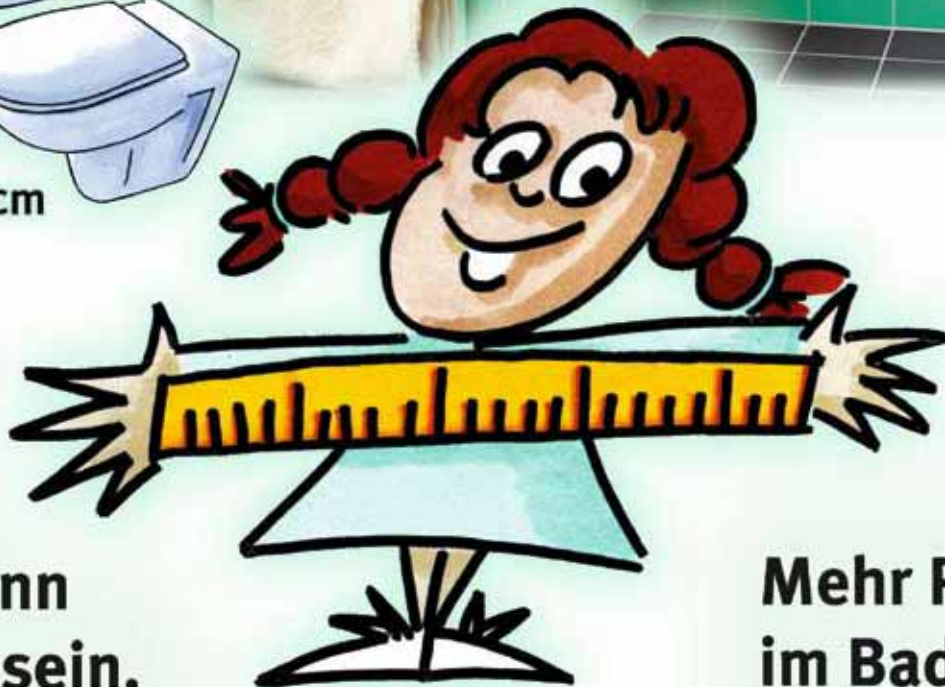

# Serie PIA mini

Keine Angst vor kleinen Bädern.

## PIA mini

nur 44 cm

nur 50 cm

Sooo groß kann Ihr Bad sein.

Mehr Platz im Bad und im Gäste-WC!

von **CERAVID**