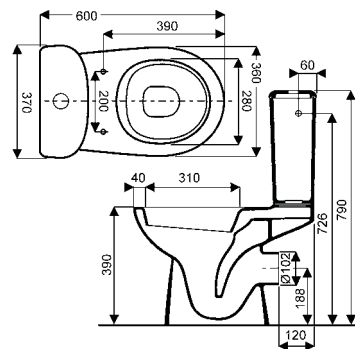

WC-Kombination

mit WC-Sitz
Tiefspüler
Abgang waagrecht
Farbe: weiß
Art. Nr. 04010 5