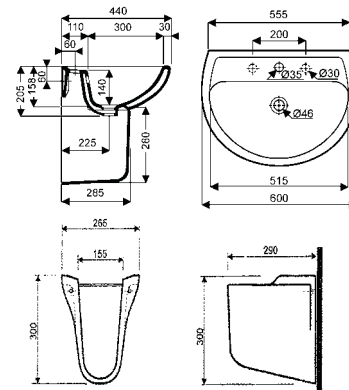

## Handwaschbecken

40 cm  
Farbe: weiß  
Art. Nr. 04002 0

## Eck-Handwaschbecken

32 cm  
Farbe: weiß  
Art. Nr. 04000 6

## Eck-Waschtisch

50 cm  
50 cm tief, Farbe: weiß  
Art. Nr. 04014 3