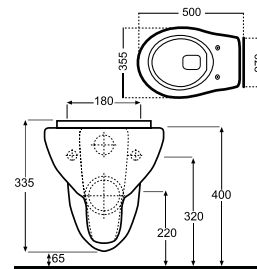

## Halbsäule

Farbe: weiß  
Art. Nr. 04006 8

Waschtisch-Armatur  
Serie ASTIR  
Farbe: chrom  
Art. Nr. 761307

Brause-Armatur  
Serie ASTIR  
Farbe: chrom  
Art. Nr. 761369

Wannen-Armatur  
Serie ASTIR  
Farbe: chrom  
Art. Nr. 761390