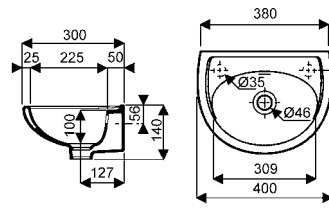

Serie PIA mini - klein, praktisch, schön.

Klein, praktisch, schön.

Das klare, zeitlos schöne Design der Keramikserie PIA gibt es mit der attraktiven Formenvielfalt auch in einer kompakten Version!

Platz schaffen im Bad & Gäste-WC.

PIA mini eignet sich ideal für alle kleineren Bäder und Gäste-WCs.

Und natürlich überall dort, wo raumsparende Formen einfach mehr Platz im Bad lassen sollen. Sie werden sich wundern, wie groß Ihr Bad sein kann!

Sanitärfarben

Die Artikel der Serie PIA mini erhalten Sie ausschließlich in der Farbe weiß.

Armaturen

Zur Serie PIA mini empfehlen wir Armaturen der Serie ASTIR (unten abgebildet).

Ergänzungsprodukte

Ergänzend zur PIA-Serie erhalten Sie das Urinal LEO (Abbildung auf dem Titelbild).

Handwaschbecken

40 cm
Farbe: weiß
Art. Nr. 04002 0