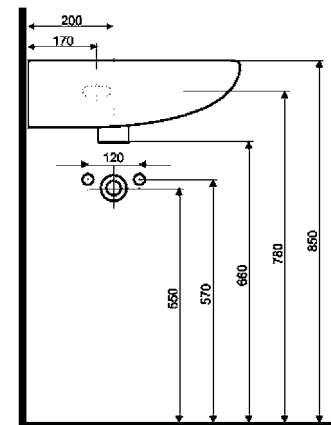

Farben

Waschtisch: Keramik / weiß

Schrank-Beschichtung: calvados

Schrank-Front: weiß Lack

Armaturen

Zur Serie PIA mini empfehlen wir Armaturen der Serie ASTIR (unten abgebildet).

Eck-Waschplatz 50 cm Komplett-Set

bestehend aus:
keramischem
Eck-Waschtisch, 50 cm
Unterschrank, wandhängend
Röhrensifon, verchromt
2 Eckventile
Befestigungsset
Farbe: weiß/calvados
Art. Nr. 04026 6

Unterschrank

Eck-Waschtisch