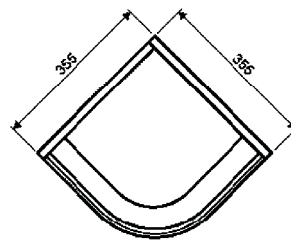

Farben

Waschtisch: Keramik / weiß

Schrank-Beschichtung: calvados

Schrank-Front: weiß Lack

Armaturen

Zur Serie PIA mini empfehlen wir Armaturen der Serie ASTIR (unten abgebildet).

Eck-Waschplatz 50 cm Komplett-Set

bestehend aus:
keramischem
Eck-Waschtisch, 50 cm
Unterschrank, wandhängend
Röhrensifon, verchromt
2 Eckventile
Befestigungsset
Farbe: weiß/calvados
Art. Nr. 04026 6

Unterschrank

Eck-Waschtisch