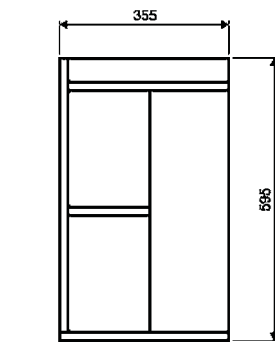

Farben

Waschtisch: Keramik / weiß

Schrank-Beschichtung: calvados

Schrank-Front: weiß Lack

Armaturen

Zur Serie PIA mini empfehlen wir Armaturen der Serie ASTIR (unten abgebildet).

Eck-Waschplatz 50 cm Komplett-Set

bestehend aus:
keramischem
Eck-Waschtisch, 50 cm
Unterschrank, wandhängend
Röhrensifon, verchromt
2 Eckventile
Befestigungsset
Farbe: weiß/calvados
Art. Nr. 04026 6

Unterschrank

Eck-Waschtisch