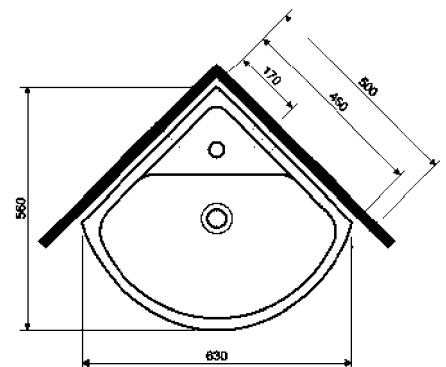

Waschplatz PIA mini

Raumsparendes Komplett-Set für kleine Bäder

von
CERAMID

PIA mini - für kleine Bäder und Gäste WCs

Das Raumspar-Wunder PIA mini ist die Badserie für kleine Bäder und Gäste-WCs.

Dieser vormontierte Eck-Waschplatz besteht aus einem Waschtisch, dem wandhängend zu installierendem Unterschrank, sowie dem kompletten Installations-/Montagezubehör.

Farben

Waschtisch: Keramik / weiß

Schrank-Beschichtung: calvados

Schrank-Front: weiß Lack

Armaturen

Zur Serie PIA mini empfehlen wir Armaturen der Serie ASTIR (unten abgebildet).

Eck-Waschplatz 50 cm Komplett-Set

bestehend aus:
keramischem
Eck-Waschtisch, 50 cm
Unterschrank, wandhängend
Röhrensifon, verchromt
2 Eckventile
Befestigungsset
Farbe: weiß/calvados
Art. Nr. 04026 6

Unterschrank

Eck-Waschtisch