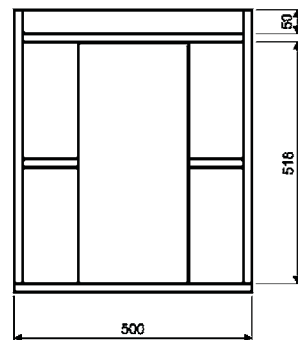

Waschplatz PIA mini

Raumsparendes Komplett-Set für kleine Bäder

von
CERAMID

PIA mini - für kleine Bäder und Gäste WCs

Das Raumspar-Wunder PIA mini ist die Badserie für kleine Bäder und Gäste-WCs.

Dieser vormontierte Eck-Waschplatz besteht aus einem Waschtisch, dem wandhängend zu installierendem Unterschrank, sowie dem kompletten Installations-/Montagezubehör.

Farben

Waschtisch: Keramik / weiß

Schrank-Beschichtung: calvados

Schrank-Front: weiß Lack

Armaturen

Zur Serie PIA mini empfehlen wir Armaturen der Serie ASTIR (unten abgebildet).

Eck-Waschplatz 50 cm Komplett-Set

bestehend aus:
keramischem
Eck-Waschtisch, 50 cm
Unterschrank, wandhängend
Röhrensifon, verchromt
2 Eckventile
Befestigungsset
Farbe: weiß/calvados
Art. Nr. 04026 6

Unterschrank

Eck-Waschtisch