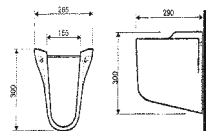

Armaturen

Zur Serie PIA empfehlen wir Armaturen der Serie ASTIR (unten abgebildet).

Einbauwaschtisch 56 cm

45 cm tief
Farbe: weiß
Art. Nr. 04182 9

Handwaschbecken 45 cm

33 cm tief
Farbe: weiß
Art. Nr. 04086 0

Waschtisch 50 cm

42 cm tief
Farbe: weiß
Art. Nr. 04193 5

Waschtisch 55 cm

45 cm tief
Farbe: weiß
Art. Nr. 04098 3

Waschtisch 60 cm

48 cm tief
Farbe: weiß
Art. Nr. 04050 1

Waschtisch 65 cm

50,5 cm tief
Farbe: weiß
Art. Nr. 04170 6

Halbsäule

passend zu
Waschtisch 50 & 55 cm
Farbe: weiß
Art. Nr. 04006 8

Halbsäule

passend zu
Waschtisch 60 & 65 cm
Farbe: weiß
Art. Nr. 04134 8

Stand-Bidet

Farbe: weiß
Art. Nr. 04146 1

Waschtisch-Armatur
Serie ASTIR
Farbe: chrom
Art. Nr. 76130 7