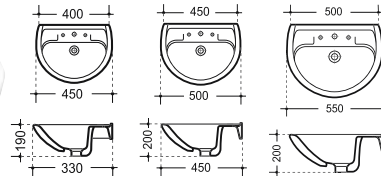

Sanitärfarben

Die Artikel der Serie PIA erhalten Sie in den Farben weiß, pergamon, beige und ägäis.

PIA mini

Viele Produkte aus unserer PIA-Serie sind in der platzsparenden Variante PIA mini lieferbar (nur in weiß).

Armaturen

Zur Serie PIA empfehlen wir Armaturen der Serie ASTIR (unten abgebildet).

Einbauwaschtisch 56 cm

45 cm tief
Farbe: weiß
Art. Nr. 04182 9

Handwaschbecken 45 cm

33 cm tief
Farbe: weiß
Art. Nr. 04086 0

Waschtisch 50 cm

42 cm tief
Farbe: weiß
Art. Nr. 04193 5

Waschtisch 55 cm

45 cm tief
Farbe: weiß
Art. Nr. 04098 3

Waschtisch 60 cm

48 cm tief
Farbe: weiß
Art. Nr. 04050 1

Waschtisch 65 cm

50,5 cm tief
Farbe: weiß
Art. Nr. 04170 6