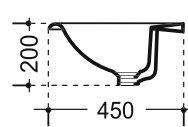

Armaturen

Zur Serie PIA empfehlen wir Armaturen der Serie ASTIR (unten abgebildet).

Einbauwaschtisch 56 cm

45 cm tief
Farbe: weiß
Art. Nr. 04182 9

Handwaschbecken 45 cm

33 cm tief
Farbe: weiß
Art. Nr. 04086 0