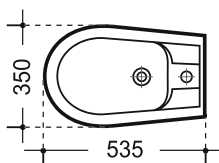

Armaturen

Zur Serie PIA empfehlen wir Armaturen der Serie ASTIR (unten abgebildet).

Einbauwaschtisch 56 cm

45 cm tief
Farbe: weiß
Art. Nr. 04182 9

Handwaschbecken 45 cm

33 cm tief
Farbe: weiß
Art. Nr. 04086 0

Waschtisch 50 cm

42 cm tief
Farbe: weiß
Art. Nr. 04193 5

Waschtisch 55 cm

45 cm tief
Farbe: weiß
Art. Nr. 04098 3

Waschtisch 60 cm

48 cm tief
Farbe: weiß
Art. Nr. 04050 1

Waschtisch 65 cm

50,5 cm tief
Farbe: weiß
Art. Nr. 04170 6

Halbsäule

passend zu
Waschtisch 50 & 55 cm
Farbe: weiß
Art. Nr. 04006 8

Halbsäule

passend zu
Waschtisch 60 & 65 cm
Farbe: weiß
Art. Nr. 04134 8

Stand-Bidet

Farbe: weiß
Art. Nr. 04146 1

Waschtisch-Armatur
Serie ASTIR
Farbe: chrom
Art. Nr. 76130 7