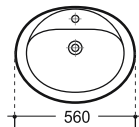

Armaturen

Zur Serie PIA empfehlen wir Armaturen der Serie ASTIR (unten abgebildet).

Einbauwaschtisch 56 cm

45 cm tief
Farbe: weiß
Art. Nr. 04182 9

Handwaschbecken 45 cm

33 cm tief
Farbe: weiß
Art. Nr. 04086 0