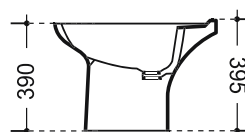

Waschtisch 50 cm

42 cm tief
Farbe: weiß
Art. Nr. 04193 5

Waschtisch 55 cm

45 cm tief
Farbe: weiß
Art. Nr. 04098 3

Waschtisch 60 cm

48 cm tief
Farbe: weiß
Art. Nr. 04050 1

Waschtisch 65 cm

50,5 cm tief
Farbe: weiß
Art. Nr. 04170 6

Halbsäule

passend zu
Waschtisch 50 & 55 cm
Farbe: weiß
Art. Nr. 04006 8

Halbsäule

passend zu
Waschtisch 60 & 65 cm
Farbe: weiß
Art. Nr. 04134 8

Stand-Bidet

Farbe: weiß
Art. Nr. 04146 1

Waschtisch-Armatur
Serie ASTIR
Farbe: chrom
Art. Nr. 76130 7