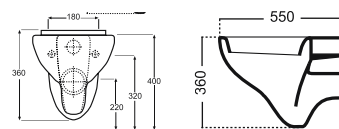

WC-Sitz
für alle WCs
Farbe: weiß
Art. Nr. 40440 2

Wand-WC Tiefspüler

ohne WC-Sitz
Farbe: weiß
Art. Nr. 04110 2