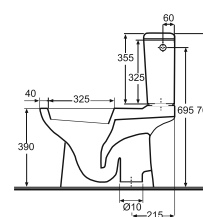

WC-Kombination Tiefspüler

(ohne WC-Sitz)
Abgang waagrecht
Farbe: weiß
Art. Nr. 04158 4

Abgang innen senkrecht
Farbe: weiß
Art. Nr. 04040 2