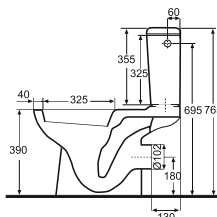

Halbsäule

passend zu
Waschtisch 50 & 55 cm
Farbe: weiß
Art. Nr. 04006 8

Halbsäule

passend zu
Waschtisch 60 & 65 cm
Farbe: weiß
Art. Nr. 04134 8

Stand-Bidet

Farbe: weiß
Art. Nr. 04146 1

Waschtisch-Armatur
Serie ASTIR
Farbe: chrom
Art. Nr. 76130 7

Stand-WC Flachspüler

Abgang waagrecht
Farbe: weiß
Art. Nr. 04062 4

Brause-Armatur
Serie ASTIR
Farbe: chrom
Art. Nr. 76136 9

WC-Kombination Tiefspüler

(ohne WC-Sitz)
Abgang waagrecht
Farbe: weiß
Art. Nr. 04158 4