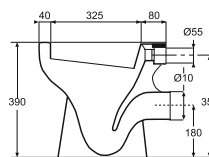

Stand-WC Tiefspüler

Abgang waagrecht
Farbe: weiß
Art. Nr. 04074 7

Stand-WC Flachspüler

Abgang waagrecht
Farbe: weiß
Art. Nr. 04062 4