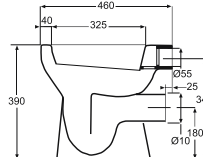

Stand-WC Tiefspüler

Abgang waagrecht
Farbe: weiß
Art. Nr. 04074 7

Stand-WC Flachspüler

Abgang waagrecht
Farbe: weiß
Art. Nr. 04062 4