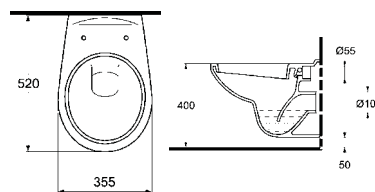

Wand-WC Tiefspüler

ohne WC-Sitz
Farbe: weiß
Art. Nr. 56756 5