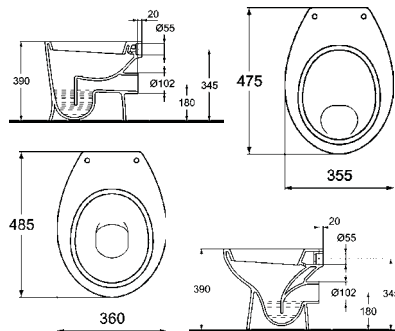

Waschtisch 55 cm

Farbe: weiß
Art. Nr. 56749 7

Waschtisch 60 cm

Farbe: weiß
Art. Nr. 56751 0

Waschtisch 65 cm

Farbe: weiß
Art. Nr. 56752 7

Halbsäule

passend zu
Waschtisch 60 & 65 cm
Farbe: weiß
Art. Nr. 56753 4

Waschtisch-Armatur
Serie PEPPINO
Farbe: chrom
Art. Nr. 76000 3

Brause-Armatur
Serie PEPPINO
Farbe: chrom
Art. Nr. 76006 5

Wannen-Armatur
Serie PEPPINO
Farbe: chrom
Art. Nr. 76009 6

Wand-WC Tiefspüler

ohne WC-Sitz
Farbe: weiß
Art. Nr. 56756 5

Stand-WC Flachspüler

ohne WC-Sitz
Abgang waagrecht
Farbe: weiß
Art. Nr. 56755 8

Stand-WC Tiefspüler

ohne WC-Sitz
Abgang waagrecht
Farbe: weiß
Art. Nr. 56754 1