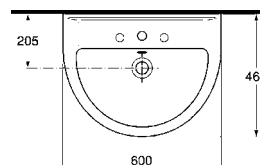

Waschtisch 55 cm

Farbe: weiß
Art. Nr. 56749 7

Waschtisch 60 cm

Farbe: weiß
Art. Nr. 56751 0

Waschtisch 65 cm

Farbe: weiß
Art. Nr. 56752 7

Halbsäule

passend zu
Waschtisch 60 & 65 cm
Farbe: weiß
Art. Nr. 56753 4