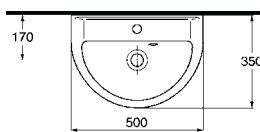

Serie PALAOS - vollendet geformte Badkeramik

Mit ihrem stilvollen Design und einer formvollendeter Schönheit finden Sie in der exklusiven Keramikserie PALAOS eine außergewöhnliche Lösung für die originelle Badeinrichtung.

Die Eleganz und der natürliche Fluss der Linien vermitteln einen extravaganen Charakter, der gleichzeitig ein Flair von Understatement ausstrahlt.

Diese Sanitärkeramik wird ausschließlich aus qualitativ hochwertigen Rohstoffen gefertigt.

Sanitärfarben

Die Artikel der Serie PALAOS erhalten Sie ausschließlich in der Farbe weiß.

Armaturen

Zur Serie PALAOS empfehlen wir Armaturen der Serie PEPPINO (unten abgebildet).

Handwaschbecken 50 cm

Farbe: weiß
Art. Nr. 56750 3