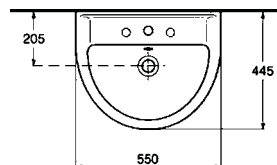

Waschtisch 55 cm

Farbe: weiß
Art. Nr. 56749 7

Waschtisch 60 cm

Farbe: weiß
Art. Nr. 56751 0

Waschtisch 65 cm

Farbe: weiß
Art. Nr. 56752 7

Halbsäule

passend zu
Waschtisch 60 & 65 cm
Farbe: weiß
Art. Nr. 56753 4