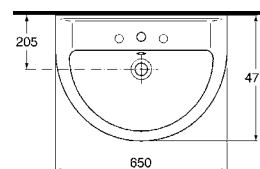

Waschtisch 55 cm

Farbe: weiß
Art. Nr. 56749 7

Waschtisch 60 cm

Farbe: weiß
Art. Nr. 56751 0

Waschtisch 65 cm

Farbe: weiß
Art. Nr. 56752 7

Halbsäule

passend zu
Waschtisch 60 & 65 cm
Farbe: weiß
Art. Nr. 56753 4