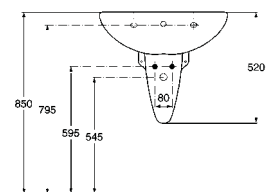

Waschtisch 55 cm

Farbe: weiß
Art. Nr. 56749 7

Waschtisch 60 cm

Farbe: weiß
Art. Nr. 56751 0

Waschtisch 65 cm

Farbe: weiß
Art. Nr. 56752 7

Halbsäule

passend zu
Waschtisch 60 & 65 cm
Farbe: weiß
Art. Nr. 56753 4