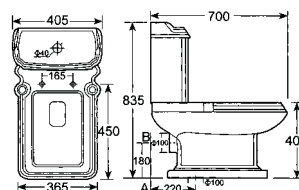

Waschtisch
„eckig“ 69 cm
Farbe: weiß
ohne Armatur
Art. Nr. 56905 7

Waschtisch
„rund“ 69 cm
Farbe: weiß
ohne Armatur
Art. Nr. 56910 1

AKTIV-CLEAN „NANO“ Qualitäts-Keramik mit Oberflächenschutz

Durch die spezielle Oberflächenstruktur setzen sich im Gegensatz zu herkömmlichen Keramikoberflächen Schmutz, Kalk und Bakterien nicht mehr fest. Schmutz findet keinen Halt und lässt sich auch noch nach Wochen kinderleicht entfernen.

Standsäule
„eckig“ (links)
zu Waschtisch „eckig“
Farbe: weiß
Art. Nr. 56906 4

Standsäule
„rund“ (rechts)
zu Waschtisch „rund“
Farbe: weiß
Art. Nr. 56911 8

WC-Kombination
Keramikspülkasten
Farbe: weiß
Art. Nr. 56913 2