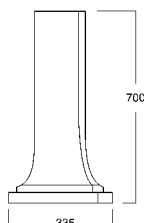

Waschtisch
„eckig“ 69 cm
Farbe: weiß
ohne Armatur
Art. Nr. 56905 7

Waschtisch
„rund“ 69 cm
Farbe: weiß
ohne Armatur
Art. Nr. 56910 1

AKTIV-CLEAN „NANO“ Qualitäts-Keramik mit Oberflächenschutz

Durch die spezielle Oberflächenstruktur setzen sich im Gegensatz zu herkömmlichen Keramikoberflächen Schmutz, Kalk und Bakterien nicht mehr fest. Schmutz findet keinen Halt und lässt sich auch noch nach Wochen kinderleicht entfernen.

Standsäule
„eckig“ (links)
zu Waschtisch „eckig“
Farbe: weiß
Art. Nr. 56906 4

Standsäule
„rund“ (rechts)
zu Waschtisch „rund“
Farbe: weiß
Art. Nr. 56911 8

WC-Kombination
Keramikspülkasten
Farbe: weiß
Art. Nr. 56913 2