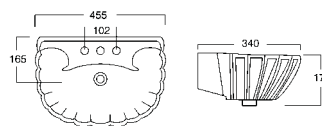

Serie Nostalgie - Klassisches Ambiente für Ihr Bad

Ein klassisches Ambiente im Bad erhalten Sie mit der Keramikserie NOSTALGIE. Dabei haben Sie die Wahl zwischen einer „runden“ - und einer „eckigen“ Gestaltungslinie. Zu beiden Linien passt die WC-Kombination mit WC-Sitz und aufgesetztem Keramikspülkasten. Die nostalgische Gestaltungslinie lässt sich sowohl mit klassischen - als auch mit modernen Accessoires kombinieren. Abgerundet und ergänzt wird die Serie NOSTALGIE durch ein individuell gestaltetes Handwaschbecken in Muschelform.

Sanitärfarben

Die Artikel der Serie NOSTALGIE erhalten Sie ausschließlich in der Farbe weiß.

Armaturen

Zur Serie NOSTALGIE empfehlen wir Armaturen der Serien BOTERO oder NOSTALGIE (unten abgebildet).

Handwaschbecken
„Muschel“ 45 cm
Farbe: weiß
Art. Nr. 56792 3