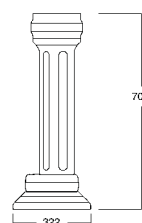

Standsäule
„eckig“ (links)
zu Waschtisch „eckig“
Farbe: weiß
Art. Nr. 56906 4

Standsäule
„rund“ (rechts)
zu Waschtisch „rund“
Farbe: weiß
Art. Nr. 56911 8

WC-Kombination
Keramikspülkasten
Farbe: weiß
Art. Nr. 56913 2