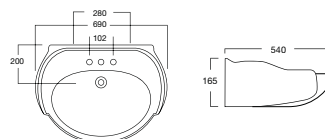

Waschtisch
„eckig“ 69 cm
Farbe: weiß
ohne Armatur
Art. Nr. 56905 7

Waschtisch
„rund“ 69 cm
Farbe: weiß
ohne Armatur
Art. Nr. 56910 1

AKTIV-CLEAN „NANO“ Qualitäts-Keramik mit Oberflächenschutz

Durch die spezielle Oberflächenstruktur setzen sich im Gegensatz zu herkömmlichen Keramikoberflächen Schmutz, Kalk und Bakterien nicht mehr fest. Schmutz findet keinen Halt und lässt sich auch noch nach Wochen kinderleicht entfernen.