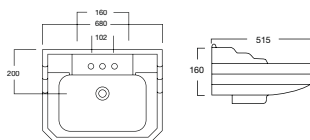

Waschtisch
„eckig“ 69 cm
Farbe: weiß
ohne Armatur
Art. Nr. 56905 7

Waschtisch
„rund“ 69 cm
Farbe: weiß
ohne Armatur
Art. Nr. 56910 1

AKTIV-CLEAN „NANO“ Qualitäts-Keramik mit Oberflächenschutz

Durch die spezielle Oberflächenstruktur setzen sich im Gegensatz zu herkömmlichen Keramikoberflächen Schmutz, Kalk und Bakterien nicht mehr fest. Schmutz findet keinen Halt und lässt sich auch noch nach Wochen kinderleicht entfernen.