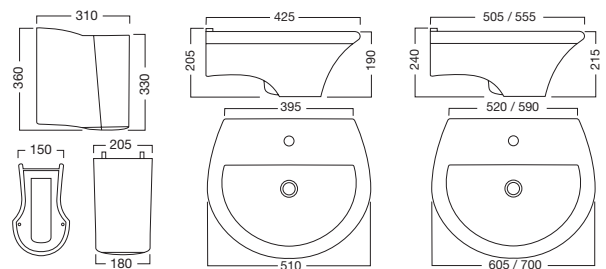

Serie MODENA mit Aktiv-Clean-Glasur

MODENA Clean ist eine Keramikserie mit ausgefallenem Design. Durch die konsequente Gestaltung der abgerundeten Formen verleiht MODENA Clean Ihrem Bad eine neue Eleganz, darüber hinaus entspricht sie höchsten Qualitätsansprüchen.

Die Waschtische mit einer Breite von 50 cm, 60 cm und 70 cm wirken ausgesprochen grazil.

Empfehlenswert ist die Kombination mit der dazu passenden Halbsäule, die verdeckt unter dem Waschtisch montiert wird.

Alle Keramik-Produkte der Serie MODENA Clean sind mit der speziellen Oberflächenbeschichtung „Aktiv Clean“ ausgestattet und beinhalten eine 10-jährige Garantie!

Sanitärfarben

Die Artikel der Serie MODENA Clean erhalten Sie ausschließlich in der Farbe weiß.

Armaturen

Zur Serie MODENA Clean empfehlen wir Armaturen der Serie BARCA (unten abgebildet).