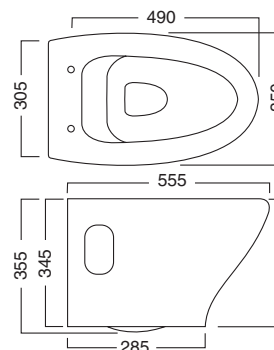

Die Waschtische mit einer Breite von 50 cm, 60 cm und 70 cm wirken ausgesprochen grazil.

Empfehlenswert ist die Kombination mit der dazu passenden Halbsäule, die verdeckt unter dem Waschtisch montiert wird.

## Waschtisch 60 cm

Farbe: weiß  
Art. Nr. 56782 4

## Waschtisch 70 cm

Farbe: weiß  
Art. Nr. 56783 1

## Halbsäule

passend für  
Waschtische 60 + 70 cm  
Farbe: weiß  
Art. Nr. 56780 0