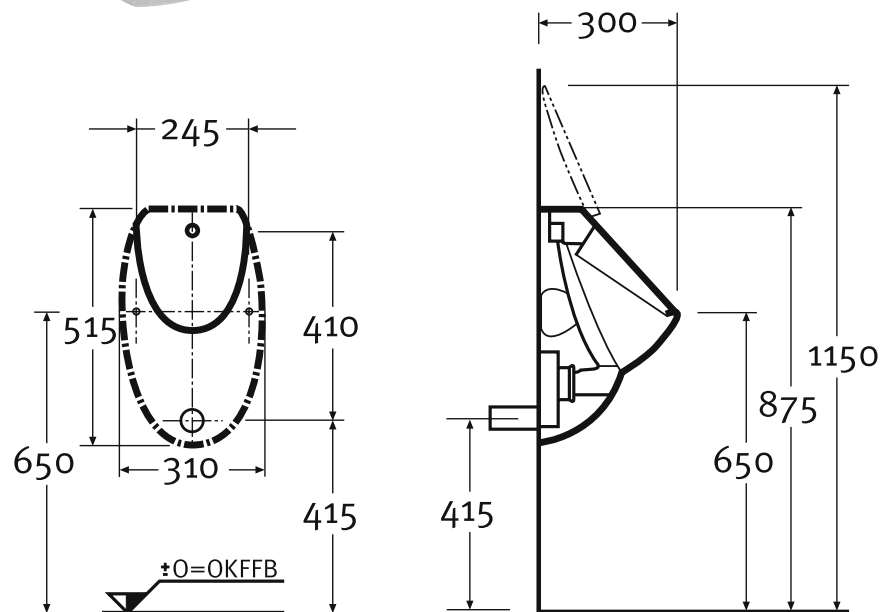

Urinal LEO im Komplett-Set

Das Urinal wird komplett mit Deckel, Zulaufverbinder, Absaugeformstück und Befestigungen geliefert.

Urinal LEO

Farbe: weiß
Komplett mit Urinaldeckel,
Zulaufverbinder,
Absaugeformstück
und Befestigungen
Art. Nr.: 04640 4