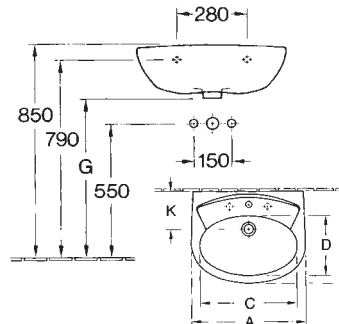

Waschtisch 55 cm

Farbe: weiß
Art. Nr. 56120 4

Waschtisch 60 cm

Farbe: weiß*
Art. Nr. 56130 3

Waschtisch 65 cm

Farbe: weiß
Art. Nr. 56140 2

*nicht in pergamon erhältlich

A	B	C	D	G	K
550	445	470	285	645	180
600	485	515	320	635	195
650	520	565	340	640	195