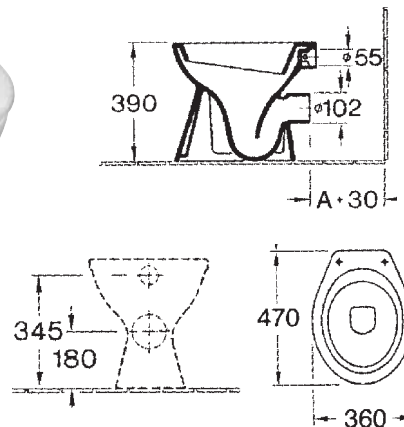

Waschtisch 65 cm

Farbe: weiß
Art. Nr. 56140 2

*nicht in pergamon erhältlich

A	B	C	D	G	K
550	445	470	285	645	180
600	485	515	320	635	195
650	520	565	340	640	195

Halbsäule

Farbe: weiß
Art. Nr. 56150 1

*nur in weiß erhältlich

Waschtisch-Armatur
Serie RHODOS
Farbe: chrom
Art. Nr. 06030 1

Wannen-Armatur
Serie RHODOS
Farbe: chrom
Art. Nr. 06034 9

Brause-Armatur
Serie RHODOS
Farbe: chrom
Art. Nr. 06032 5

Wand-WC Tiefspüler

ohne WC-Sitz
Farbe: weiß
Art. Nr. 56210 2

Stand-WC Tiefspüler

ohne WC-Sitz
Abgang waagrecht
Farbe: weiß
Art. Nr. 56170 9

Abgang innen senkrecht
Farbe: weiß
Art. Nr. 56180 8

Stand-WC Flachspüler

ohne WC-Sitz
Abgang waagrecht
Farbe: weiß
Art. Nr. 56190 7