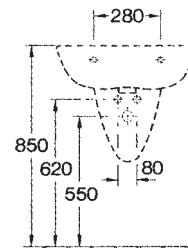

Armaturen

Zur Serie FUNNY empfehlen wir Armaturen der Serie RHODOS (unten abgebildet).

Handwaschbecken 45 cm

Farbe: weiß
Art. Nr. 56110 5

Waschtisch 55 cm

Farbe: weiß
Art. Nr. 56120 4

Waschtisch 60 cm

Farbe: weiß*
Art. Nr. 56130 3

Waschtisch 65 cm

Farbe: weiß
Art. Nr. 56140 2

*nicht in pergamon erhältlich

A	B	C	D	G	K
550	445	470	285	645	180
600	485	515	320	635	195
650	520	565	340	640	195

Halbsäule

Farbe: weiß
Art. Nr. 56150 1

*nur in weiß erhältlich