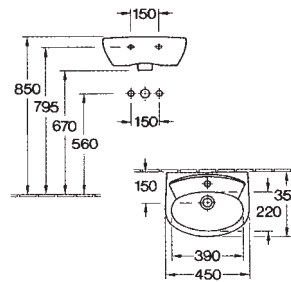

Serie FUNNY - jung und modern

Durch die ergonomische Form ist diese modern gestaltete Bad-Keramikserie ideal für die tägliche Nutzung.

Die Waschtische in den verschiedenen Breiten können sowohl mit einer Halbsäule, als auch mit einer Standsäule kombiniert werden.

Passende WC's sind als Stand- und Wand-WC erhältlich. Die Keramik entspricht den höchsten Qualitätsansprüchen.

Sanitärfarben

Die Artikel der Serie FUNNY erhalten Sie in den Farben weiß, beige, manhattan und pergamon.

Armaturen

Zur Serie FUNNY empfehlen wir Armaturen der Serie RHODOS (unten abgebildet).

Handwaschbecken 45 cm

Farbe: weiß
Art. Nr. 56110 5