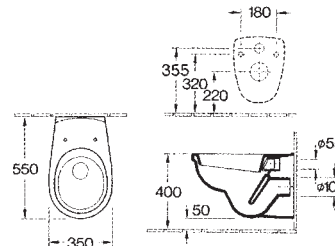

Wand-WC Tiefspüler

ohne WC-Sitz
Farbe: weiß
Art. Nr. 56210 2