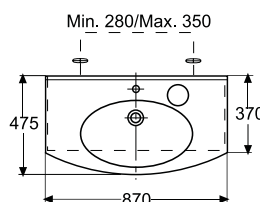

Ablagenwaschtisch
Unterkonstruktion aus massiver Buche
60 x 47,5 cm
3-fach wasserfest lackiert, inkl. Ablageboden aus Flood-Glas mit polierten Kanten
Art.Nr.: 55124 3

Ablagenwaschtisch
Unterkonstruktion aus massiver Buche
87 x 47,5 cm
3-fach wasserfest lackiert, inkl. Ablageboden aus Flood-Glas mit polierten Kanten
Art.Nr.: 55126 7