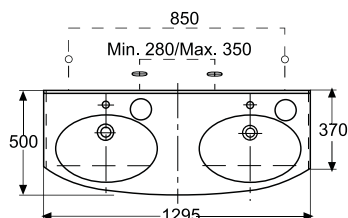

Ablagenwaschtisch
Unterkonstruktion aus massiver Buche
130 x 50 cm
3-fach wasserfest lackiert, inkl. Ablageboden aus Flood-Glas mit polierten Kanten
Art.Nr.: 55125 0