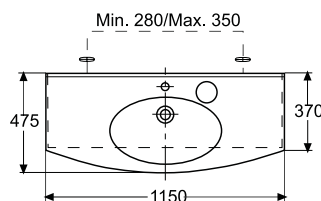

Ablagenwaschtisch
Unterkonstruktion aus massiver Buche
60 x 47,5 cm
3-fach wasserfest lackiert, inkl. Ablageboden aus Flood-Glas mit polierten Kanten
Art.Nr.: 55124 3

Ablagenwaschtisch
Unterkonstruktion aus massiver Buche
87 x 47,5 cm
3-fach wasserfest lackiert, inkl. Ablageboden aus Flood-Glas mit polierten Kanten
Art.Nr.: 55126 7