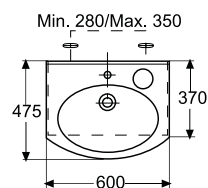

Ablagenwaschtisch
Unterkonstruktion aus massiver Buche
60 x 47,5 cm
3-fach wasserfest lackiert, inkl. Ablageboden aus Flood-Glas mit polierten Kanten
Art.Nr.: 55124 3

Ablagenwaschtisch
Unterkonstruktion aus massiver Buche
87 x 47,5 cm
3-fach wasserfest lackiert, inkl. Ablageboden aus Flood-Glas mit polierten Kanten
Art.Nr.: 55126 7