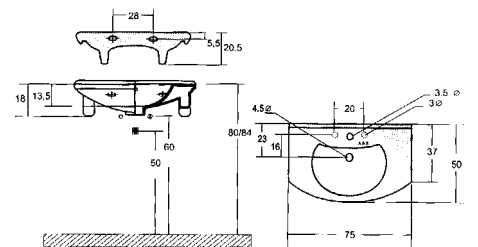

Armaturen

Zur Serie CIRONA empfehlen wir Armaturen der Serie BARI (unten abgebildet).

Waschtisch 65 cm

Farbe: weiß
Art. Nr. 55146 5

Waschtisch 75 cm

Farbe: weiß
Art. Nr. 55147 2

Waschtisch-Armatur
Serie BARI
Farbe: chrom
Art. Nr. 78340 8