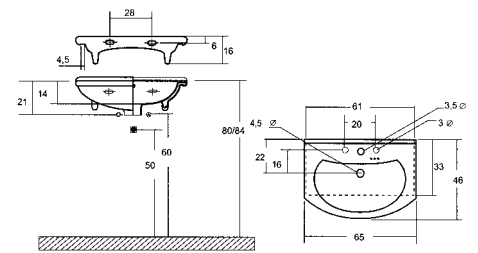

Armaturen

Zur Serie CIRONA empfehlen wir Armaturen der Serie BARI (unten abgebildet).

Waschtisch 65 cm

Farbe: weiß
Art. Nr. 55146 5

Waschtisch 75 cm

Farbe: weiß
Art. Nr. 55147 2

Waschtisch-Armatur
Serie BARI
Farbe: chrom
Art. Nr. 78340 8