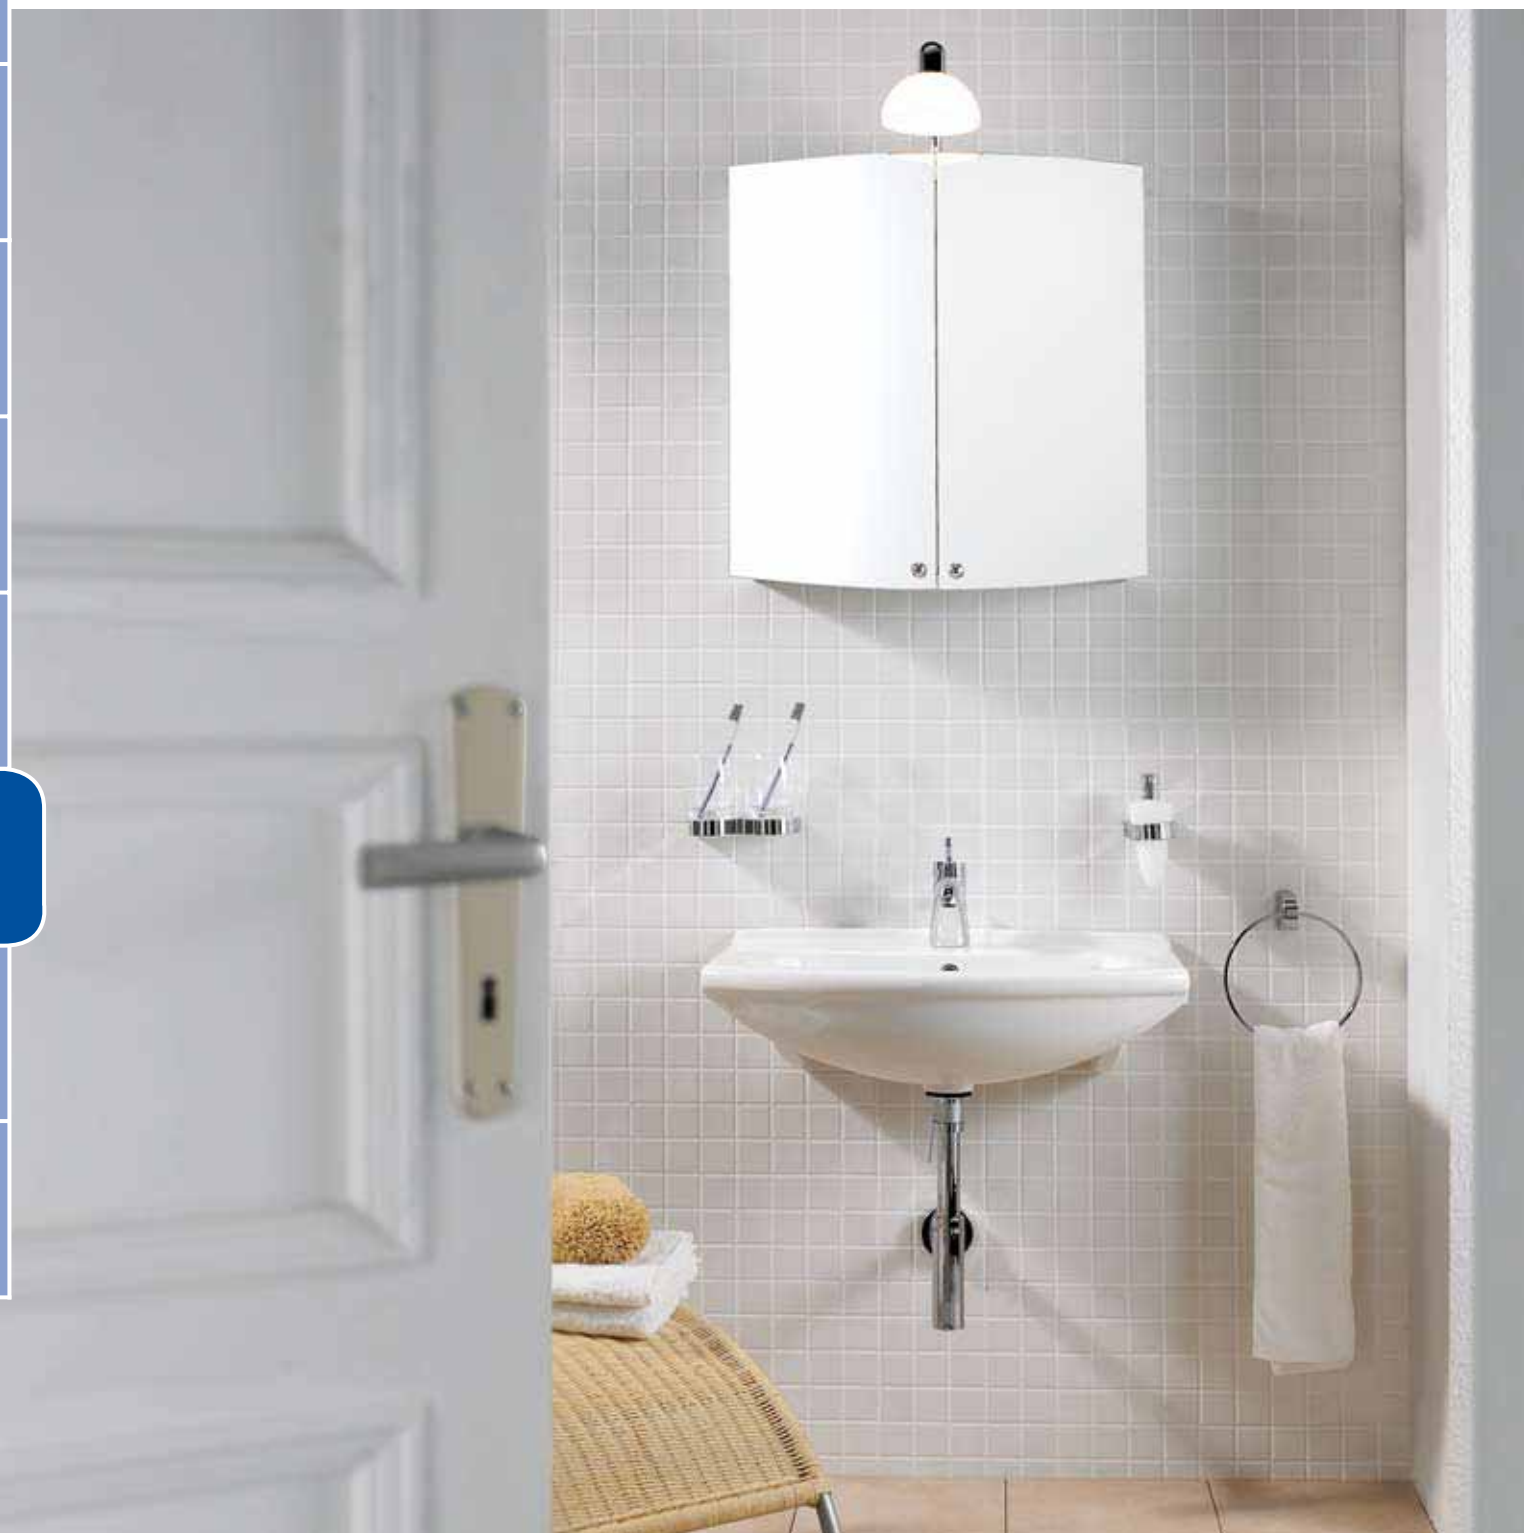

Waschtische CIRONA

Ästhetische Keramik mit individuellem Design

- Ausstattung
- Wassertechnik
- Heizungstechnik
- Installation
- Rohrsystem
- WC-Zubehör
- Brausen
- Keramik**
- Wannen
- Armaturen

Waschtische CIRONA - mit individuellem Design

Die **Waschtische CIRONA** passen zu nahezu jeder Badeinrichtung. Diese klassisch gestaltete Keramik besticht durch einen ganz besonderen, dabei jedoch unaufdringlichen, ästhetischen Charakter.

Durch die abgerundeten Ecken, die fließenden Konturen und die klare Linienführung eignen sich die Waschtische CIRONA zur Kombination mit den unterschiedlichsten Stilrichtungen im Bad.

Die großzügige Ablagefläche der CIRONA Waschtische bietet Ihnen zusätzliche Flexibilität in vielen Einsatzbereichen.

Sanitärfarben

Die Artikel der Serie CIRONA erhalten Sie ausschließlich in der Farbe weiß.