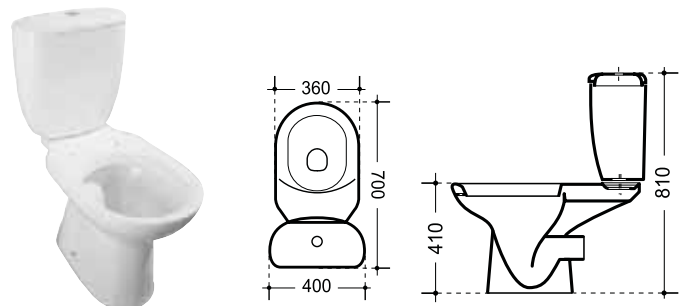

Waschtisch 55 cm

Farbe: weiß
Art. Nr. 55010 9

Waschtisch 60 cm

Farbe: weiß
Art. Nr. 55020 8

Waschtisch 65 cm

Farbe: weiß
Art. Nr. 55030 7

Halbsäule

passend zu
Waschtischen 60 & 65 cm

Farbe: weiß
Art. Nr. 55050 5

Standsäule

passend zu
Waschtischen 60 & 65 cm

Farbe: weiß
Art. Nr. 55040 6

Wand-WC

Tiefspüler
Farbe: weiß
Art. Nr. 55080 2

WC-Sitz

Duroplast
passend zu den WCs
Farbe: weiß
Art. Nr. 21996 9

Stand-WC Tiefspüler

Abgang waagrecht
Farbe: weiß
Art. Nr. 55060 4

Stand-WC Tiefspüler

Abgang innen senkrecht
Farbe: weiß
Art. Nr. 55070 3

Waschtisch-Armatur
Serie NICO
Farbe: chrom
Art. Nr. 76050 8

Brause-Armatur
Serie NICO
Farbe: chrom
Art. Nr. 76058 4

Stand-Bidet

Farbe: weiß
Art. Nr. 55098 7

Wand-Bidet

Farbe: weiß
Art. Nr. 55099 4

Bidet-Armatur
Serie NICO
Farbe: chrom
Art. Nr. 76054 6

Wannen-Armatur
Serie NICO
Farbe: chrom
Art. Nr. 76062 1

WC-Kombination