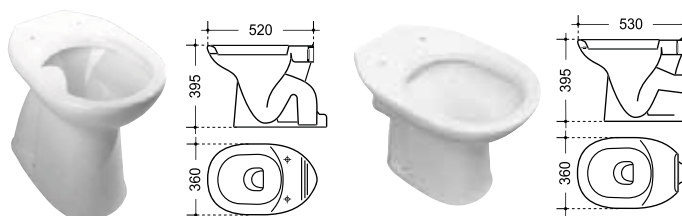

Waschtisch 55 cm

Farbe: weiß
Art. Nr. 55010 9

Waschtisch 60 cm

Farbe: weiß
Art. Nr. 55020 8

Waschtisch 65 cm

Farbe: weiß
Art. Nr. 55030 7

Halbsäule

passend zu
Waschtischen 60 & 65 cm

Farbe: weiß
Art. Nr. 55050 5

Standsäule

passend zu
Waschtischen 60 & 65 cm

Farbe: weiß
Art. Nr. 55040 6

Wand-WC

Tiefspüler
Farbe: weiß
Art. Nr. 55080 2

WC-Sitz

Duroplast
passend zu den WCs
Farbe: weiß
Art. Nr. 21996 9

Stand-WC Tiefspüler

Abgang waagrecht
Farbe: weiß
Art. Nr. 55060 4

Stand-WC Tiefspüler

Abgang innen senkrecht
Farbe: weiß
Art. Nr. 55070 3

Waschtisch-Armatur
Serie NICO
Farbe: chrom
Art. Nr. 76050 8

Brause-Armatur
Serie NICO
Farbe: chrom
Art. Nr. 76058 4