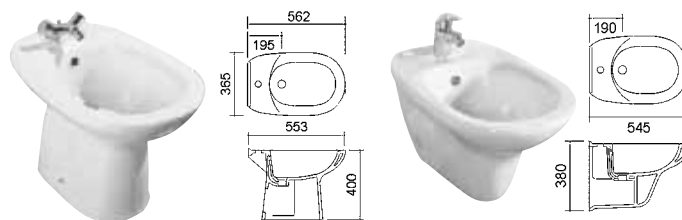

Waschtisch 55 cm

Farbe: weiß
Art. Nr. 55010 9

Waschtisch 60 cm

Farbe: weiß
Art. Nr. 55020 8

Waschtisch 65 cm

Farbe: weiß
Art. Nr. 55030 7

Halbsäule

passend zu
Waschtischen 60 & 65 cm

Farbe: weiß
Art. Nr. 55050 5

Standsäule

passend zu
Waschtischen 60 & 65 cm

Farbe: weiß
Art. Nr. 55040 6

Wand-WC

Tiefspüler
Farbe: weiß
Art. Nr. 55080 2

WC-Sitz

Duroplast
passend zu den WCs
Farbe: weiß
Art. Nr. 21996 9

Stand-WC Tiefspüler

Abgang waagrecht
Farbe: weiß
Art. Nr. 55060 4

Stand-WC Tiefspüler

Abgang innen senkrecht
Farbe: weiß
Art. Nr. 55070 3

Waschtisch-Armatur
Serie NICO
Farbe: chrom
Art. Nr. 76050 8

Brause-Armatur
Serie NICO
Farbe: chrom
Art. Nr. 76058 4

Stand-Bidet

Farbe: weiß
Art. Nr. 55098 7

Wand-Bidet

Farbe: weiß
Art. Nr. 55099 4

Bidet-Armatur
Serie NICO
Farbe: chrom
Art. Nr. 76054 6

Wannen-Armatur
Serie NICO
Farbe: chrom
Art. Nr. 76062 1

WC-Kombination