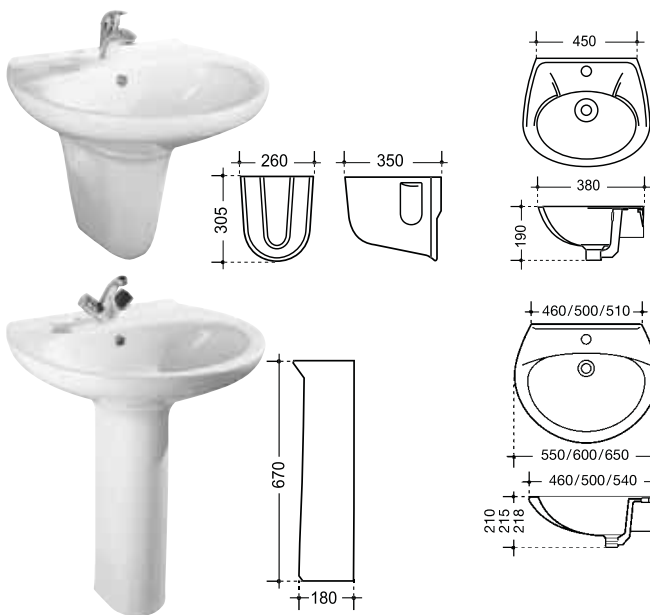

Serie AVEIRO

Sanitärkeramik mit sachlich-klarer Linie

Serie AVEIRO - mit sachlich-klarer Linie

Zögern Sie nicht ...

... sich für eine sachliche, klare Linie zu entscheiden, wenn Ihnen danach ist.

Die Gestaltungsform der Serie AVEIRO beruht auf einem rationalen Konzept, das sich ideal für eine intelligente Badplanung eignet.

Sanitärfarben

Die Artikel der Serie AVEIRO erhalten Sie ausschließlich in der Farbe weiß.

Armaturen

Zur Serie AVEIRO empfehlen wir Armaturen der Serie NICO (unten abgebildet).

Handwaschbecken 45 cm

Farbe: weiß
Art. Nr. 55000 0

Waschtisch 55 cm

Farbe: weiß
Art. Nr. 55010 9

Waschtisch 60 cm

Farbe: weiß
Art. Nr. 55020 8

Waschtisch 65 cm

Farbe: weiß
Art. Nr. 55030 7

Halbsäule

passend zu
Waschtischen 60 & 65 cm

Farbe: weiß
Art. Nr. 55050 5

Standsäule

passend zu
Waschtischen 60 & 65 cm

Farbe: weiß
Art. Nr. 55040 6

Wand-WC

Tiefspüler
Farbe: weiß
Art. Nr. 55080 2

WC-Sitz

Duroplast
passend zu den WCs
Farbe: weiß
Art. Nr. 21996 9