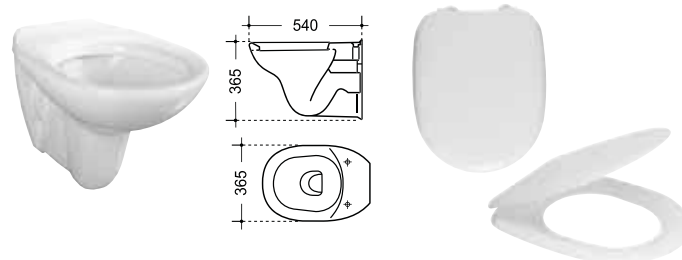

Serie AVEIRO

Sanitärkeramik mit sachlich-klarer Linie

Serie AVEIRO - mit sachlich-klarer Linie

Zögern Sie nicht ...

... sich für eine sachliche, klare Linie zu entscheiden, wenn Ihnen danach ist.

Die Gestaltungsform der Serie AVEIRO beruht auf einem rationalen Konzept, das sich ideal für eine intelligente Badplanung eignet.

Sanitärfarben

Die Artikel der Serie AVEIRO erhalten Sie ausschließlich in der Farbe weiß.

Armaturen

Zur Serie AVEIRO empfehlen wir Armaturen der Serie NICO (unten abgebildet).

Handwaschbecken 45 cm

Farbe: weiß
Art. Nr. 55000 0

Waschtisch 55 cm

Farbe: weiß
Art. Nr. 55010 9

Waschtisch 60 cm

Farbe: weiß
Art. Nr. 55020 8

Waschtisch 65 cm

Farbe: weiß
Art. Nr. 55030 7

Halbsäule

passend zu
Waschtischen 60 & 65 cm

Farbe: weiß
Art. Nr. 55050 5

Standsäule

passend zu
Waschtischen 60 & 65 cm

Farbe: weiß
Art. Nr. 55040 6

Wand-WC

Tiefspüler
Farbe: weiß
Art. Nr. 55080 2

WC-Sitz

Duroplast
passend zu den WCs
Farbe: weiß
Art. Nr. 21996 9