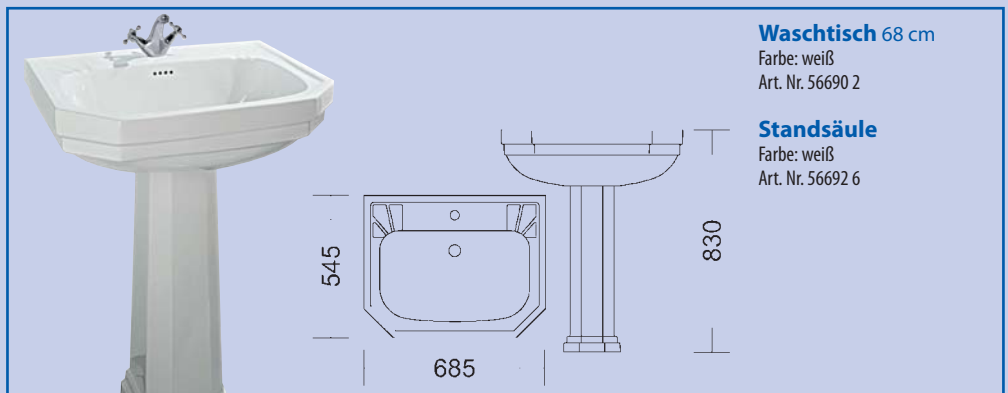

Die keramischen Accessoires der Serie sind sorgfältig aufeinander abgestimmt und verleihen Ihrem Bad eine individuelle Ausstrahlung.

Einbau-Waschtisch
60 cm
Farbe: weiß
Art. Nr. 56716 9

Stand-Bidet
Farbe: weiß
Art. Nr. 56714 5

Waschtisch 68 cm
Farbe: weiß
Art. Nr. 56690 2

Standsäule
Farbe: weiß
Art. Nr. 56692 6

WC-Kombi
Tiefspüler
Abgang innen senkrecht
Farbe: weiß
Art. Nr. 56718 3

Abgang waagrecht
Farbe: weiß
Art. Nr. 56694 0