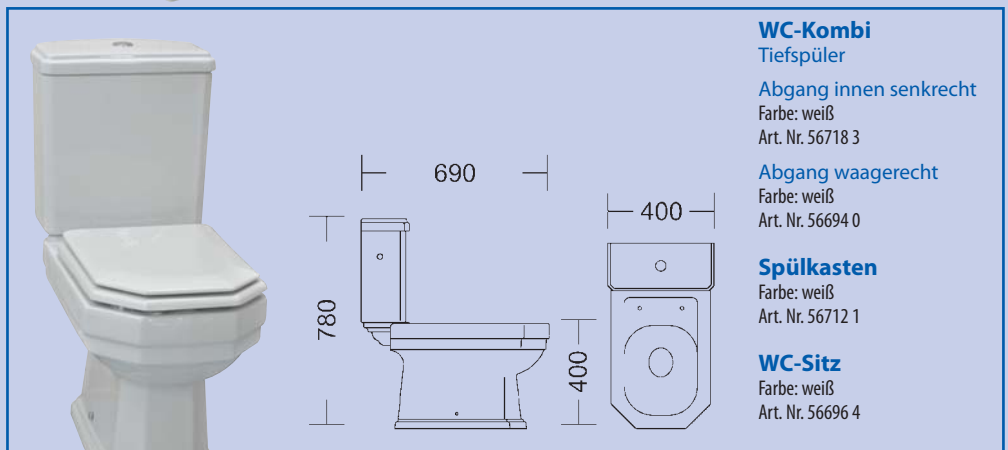

Die keramischen Accessoires der Serie sind sorgfältig aufeinander abgestimmt und verleihen Ihrem Bad eine individuelle Ausstrahlung.

Einbau-Waschtisch
60 cm
Farbe: weiß
Art. Nr. 56716 9

Stand-Bidet
Farbe: weiß
Art. Nr. 56714 5

Waschtisch 68 cm
Farbe: weiß
Art. Nr. 56690 2

Standsäule
Farbe: weiß
Art. Nr. 56692 6

WC-Kombi
Tiefspüler
Abgang innen senkrecht
Farbe: weiß
Art. Nr. 56718 3

Abgang waagrecht
Farbe: weiß
Art. Nr. 56694 0