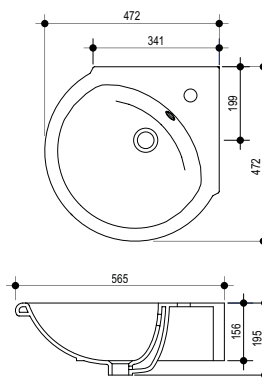

Serie ASTRO - für moderne Bäder

Für die Einrichtung moderner Bäder ist die außergewöhnliche, im Design auf das wesentliche reduzierte, exklusive Keramikserie ASTRO entworfen worden.

Der natürliche Fluss und die Eleganz der geschwungenen Linien vermitteln einen extravaganen Charakter, der gleichzeitig ein Flair von Understatement ausstrahlt.

Diese Sanitärkeramik wird aus hochwertigen Rohstoffen gefertigt. Das garantiert langjährige Haltbarkeit und beste Qualität.

Sanitärfarben

Die Artikel der Serie ASTRO erhalten Sie ausschließlich in der Farbe weiß.

Armaturen

Zur Serie ASTRO empfehlen wir Armaturen der Serie JOY-STICK (unten abgebildet).

Eck-Waschtisch 34 cm

Farbe: weiß
Art. Nr. 56738 1

Reeling, passend zum Eck- Waschtisch

Farbe: chrom
Art. Nr. 56740 4