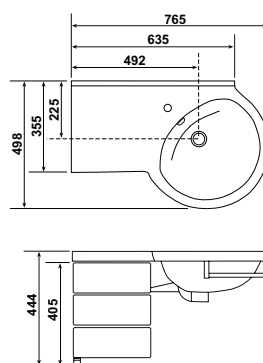

Waschtisch 77 cm

Ablage links
Farbe: weiß
Art. Nr. 56732 9

Reeling für Ablage links

Farbe: chrom
Art. Nr. 56736 7