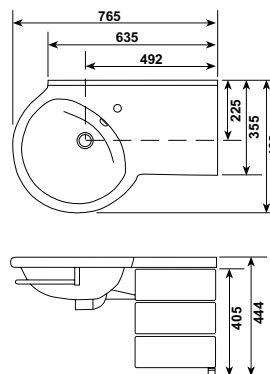

Waschtisch 77 cm

Ablage rechts
Farbe: weiß
Art. Nr. 56730 5

Reeling für Ablage rechts

Farbe: chrom
Art. Nr. 56734 3