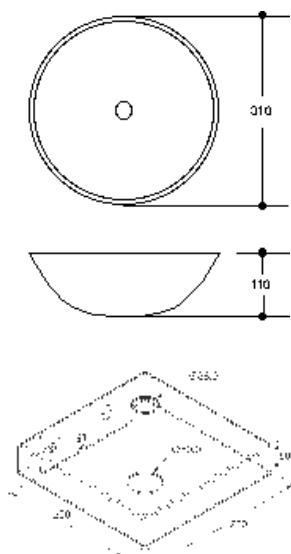

Edles Design für eine moderne Badgestaltung

Glas-Waschtisch Kombination 31 cm

Wandhalterung
quadratisch, edelstahl
für Eck- und Wandmontage*
Art. Nr. 56761 9

Glas-Waschtisch 31 cm
rund
Farbe: weiß gefrostet
Art. Nr. 55156 4

Adapter für Glas-Waschtisch
Farbe: chrom
Art. Nr. 56766 4

Ablaufgarnitur
mit Drehtellerverschluss
für Glas-Waschtisch
Farbe: chrom
Art. Nr. 55158 8

Ablaufgarnitur
feststehend, für Glas-Waschtisch
Farbe: chrom
Art. Nr. 56760 2

* für Wandauslauf- und Standarmaturen mit hohem Auslauf oder mit zusätzlichem Armaturensockel