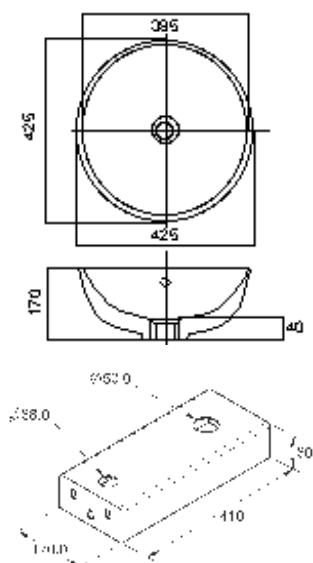

Edles Design für eine moderne Badgestaltung

Keramik-Waschtisch Kombination 42,5 cm

Wandhalterung

rechteckig
edelstahl
für Wandmontage *

Art. Nr. 56763 3

Keramik-Waschtisch 42,5 cm

rund
Farbe: weiß
Art. Nr. 55153 3

Ablaufgarnitur

mit Drehtellerverschluss
für Keramik-Waschtisch
Farbe: chrom
Art. Nr. 55159 5

* für Wandauslauf- und Standarmaturen mit hohem Auslauf oder mit zusätzlichem Armaturensockel