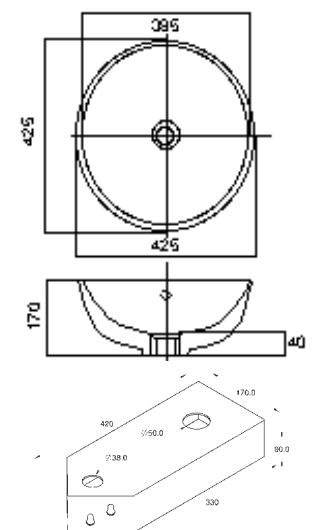

Keramik-Waschtisch Eck-Kombination 42,5 cm

Eck-Wandhalterung

edelstahl
für Eckmontage *

Art. Nr. 56765 7

Keramik-Waschtisch 42,5 cm

rund
Farbe: weiß
Art. Nr. 55153 3

Ablaufgarnitur

mit Drehtellerverschluss
für Keramik-Waschtisch
Farbe: chrom
Art. Nr. 55159 5

* für Wandauslauf- und Standarmaturen mit hohem Auslauf oder mit zusätzlichem Armaturensockel