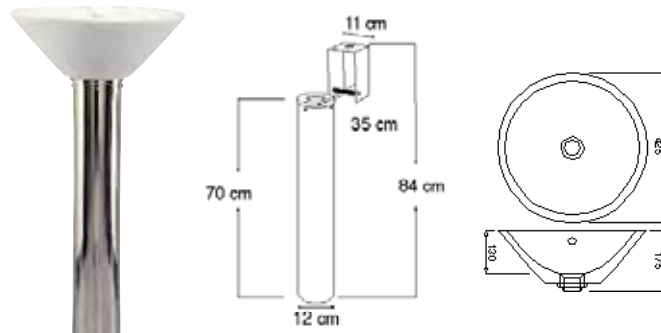

Erforderlich zur Montage von herkömmlichen Waschtisch-Armaturen an einer quadratischen Wandhalterung.
edelstahl
Art. Nr. 56768 8

Armaturensockel, rechteckig für Waschtisch-Armaturen

Erforderlich zur Montage von herkömmlichen Waschtisch-Armaturen an einer rechteckigen Wandhalterung.
edelstahl
Art. Nr. 56767 1

Eck-Armaturensockel für Waschtisch-Armaturen

Erforderlich zur Montage von herkömmlichen Waschtisch-Armaturen an einer Eck-Wandhalterung.
edelstahl
Art. Nr. 56769 5

Keramik-Waschtisch Kombination 42,5 cm mit Edelstahlsäule