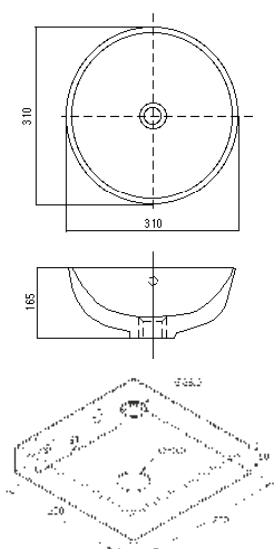

Keramik-Waschtisch Kombination 31 cm

Wandhalterung
quadratisch
edelstahl
für Eck- und Wandmontage*
Art. Nr. 56761 9

Keramik-Waschtisch 31 cm
rund
Farbe: weiß
Art. Nr. 55157 1

Ablaufgarnitur
mit Drehtellerverschluss
für Keramik-Waschtisch
Farbe: chrom
Art. Nr. 55159 5

* für Wandauslauf- und Standarmaturen mit hohem Auslauf oder mit zusätzlichem Armaturensockel