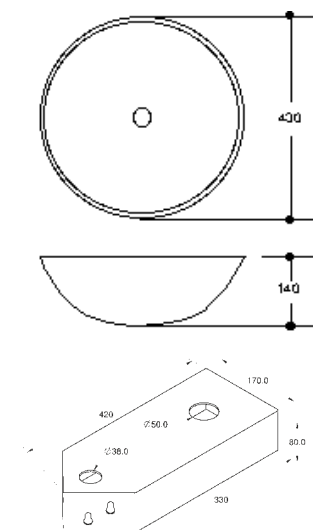

* für Wandauslauf- und Standarmaturen mit hohem Auslauf oder mit zusätzlichem Armaturensockel

Edles Design für eine moderne Badgestaltung

Keramik-Waschtisch Kombination 42,5 cm

Wandhalterung

rechteckig
edelstahl
für Wandmontage *

Art. Nr. 56763 3

Keramik-Waschtisch 42,5 cm

rund
Farbe: weiß
Art. Nr. 55153 3

Ablaufgarnitur

mit Drehtellerverschluss
für Keramik-Waschtisch
Farbe: chrom
Art. Nr. 55159 5

* für Wandauslauf- und Standarmaturen mit hohem Auslauf oder mit zusätzlichem Armaturensockel