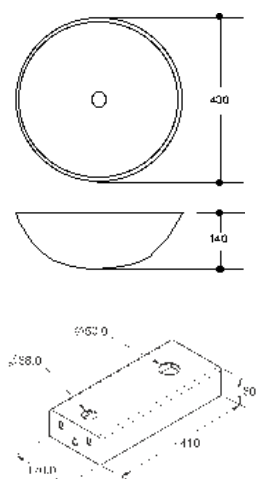

Glas-Waschtisch Kombination 42,5 cm

Wandhalterung
rechteckig, edelstahl
für Wandmontage*
Art. Nr. 56763 3

Glas-Waschtisch 42,5 cm
rund
Farbe: weiß gefrostet
Art. Nr. 55155 7

Adapter für Glas-Waschtisch
Farbe: chrom
Art. Nr. 56766 4

Ablaufgarnitur
mit Drehtellerverschluss
für Glas-Waschtisch
Farbe: chrom
Art. Nr. 55158 8

Ablaufgarnitur
feststehend, für Glas-Waschtisch
Farbe: chrom
Art. Nr. 56760 2

* für Wandauslauf- und Standarmaturen mit hohem Auslauf oder mit zusätzlichem Armaturensockel