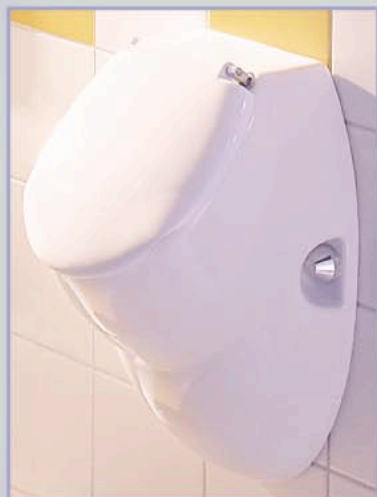

### Das passt in jedes Badezimmer.

„LEO“ ist die saubere Lösung für

jedes Badezimmer oder Gäste-WC. Denn „LEO“ ist leicht zu reinigen. „LEO“ sieht gut aus und spart obendrein auch noch Wasser.

### Andere Keramikserien und „LEO“

„LEO“ harmoniert optisch besonders mit den Serien „PIA“ und „PIA mini“.

### „LEO“ im Komplett-Set

Das Urinal wird komplett mit Deckel, Zulaufverbinder, Absaugeformstück und Befestigungen geliefert.

### Urinal „LEO“

Farbe: weiß  
Komplett mit Urinaldeckel,  
Zulaufverbinder,  
Absaugeformstück  
und Befestigungen  
Art. Nr.: 04640 4

- **Eine saubere Sache:**  
Nichts geht mehr daneben und das Bad bleibt hygienisch frisch!
- **Spart Platz:**  
Zusammen mit einem WC und einem Waschtisch beansprucht „LEO“ gerade einmal 2,5 m<sup>2</sup>!
- **Spart Wasser:**  
Der Verbrauch pro Spülung liegt bei nur ca. 2 Liter Wasser!
- **Leicht zu reinigen:**  
Die porenlos glatte Oberfläche lässt sich mühelos sauberhalten!
- **Gut in Form:**  
Mit seiner klaren Form und dem gefälligen Design harmoniert „LEO“ mit vielen Keramikserien!