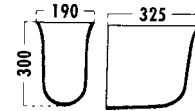

Halbsäule

zu den Waschtischen 55, 60 & 67 cm
Farbe: weiß
Art. Nr. 56060 3