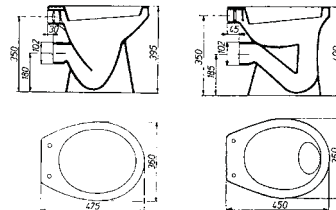

Stand-WCs

Abgang waagrecht

Flachspüler

Farbe: weiß
Art. Nr. 56063 4

Tiefspüler

Farbe: weiß
Art. Nr. 56061 0