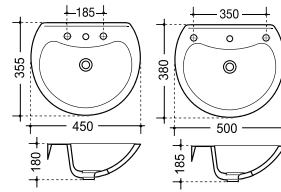

Serie BARCA Clean - mit schmutzabweisender Oberfläche

Die Einrichtung moderner Bäder mit Keramikartikeln die eine schmutzabweisende Oberfläche besitzen, steht heute für einen vollendeten Badkomfort.

Mit BARCA Clean können Sie sich an einem mühelos zu reinigendem Bad erfreuen: die Eleganz der gerundeten Linien vermitteln einen extravaganten Charakter, der gleichzeitig ein Flair von Understatement ausstrahlt. Kombinieren Sie Waschtische und WCs nach Ihren Wünschen und räumlichen Möglichkeiten. So entsteht mit BARCA Clean immer Ihr Traumbad.

Sanitärfarben

Die Artikel der Serie BARCA Clean erhalten Sie ausschließlich in der Farbe weiß.

Armaturen

Zur Serie BARCA Clean empfehlen wir Armaturen der Serie PROTENDO (unten abgebildet).

Handwaschbecken 45 cm

Farbe: weiß
Art. Nr. 56055 9

Handwaschbecken 50 cm

Farbe: weiß
Art. Nr. 56056 6