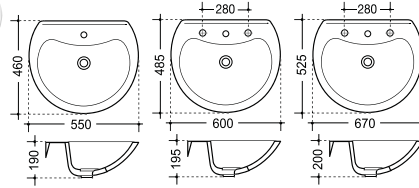

Waschtisch 55 cm

Farbe: weiß
Art. Nr. 56057 3

Waschtisch 60 cm

Farbe: weiß
Art. Nr. 56058 0

Waschtisch 67 cm

Farbe: weiß
Art. Nr. 56059 7

Halbsäule

zu den Waschtischen 55, 60 & 67 cm
Farbe: weiß
Art. Nr. 56060 3