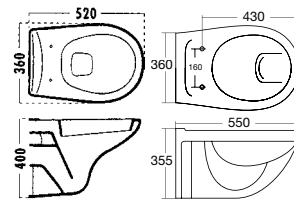

### Waschtisch 60 cm

Farbe: weiß  
Art. Nr. 56058 0

### Halbsäule

zu den Waschtischen 55, 60 & 67 cm  
Farbe: weiß  
Art. Nr. 56060 3