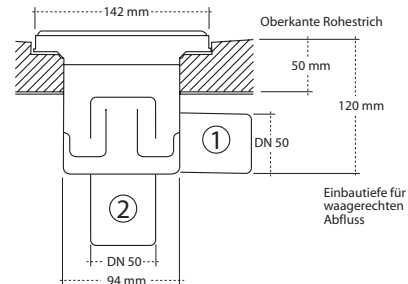

Duschkomfort

ohne Grenzen

Bodeneben und Barrierefrei

Das Klischee, dass bodenebene Duschen nur in Schwimmbädern, Saunen und Sporthallen eingesetzt werden, gehört längst der Vergangenheit an. Immer öfter entscheiden sich Bauherren aus optischen und praktischen Gründen für verfließbare Duschen ohne Rand.

Mit den verfließbaren Duschelementen von Sanitop-Wingenroth wird dieser Trend aufgegriffen und kompetente Lösungen für die Wünsche der Kunden aufgezeigt. Schnell und einfach zu montieren, wird dem Kunden ein Duscherlebnis ohne Stufen und Tritte geboten.

Besonders wichtig wird dies auch bei zunehmendem Alter, wenn jede kleine Barriere zu einer Gefahr werden kann.

Produkteigenschaften Vorteile

- Unterbauelement mit integriertem Gefälle für ebenerdige und barrierefreie Duschanlagen
- Gute Wärmedämmung des Unterbauelementes verhindert ein Auskühlen des Fliesenbelages von unten.
- Sichere Abdichtung durch doppelte wasserdichte Beschichtung des Elementes sowie werkseitig eingedichteter Bodenablauf.
- Seitenränder mit wasserdichter Beschichtung
- Einfachere Montage, da der Ablaufkörper nicht werkseitig mit dem Element verbunden ist. Nachträgliche Reinigung des Siphons wird dadurch ebenfalls ermöglicht.
- Schneller und sicherer Einbau
- Zubehör, wie z. B. Unterbauelemente zum Höhenausgleich und ein Abdichtungssystem für Fugen und Übergänge können separat mitbestellt werden.

Bodenebene Duschen

In vielen modernen Bädern finden ebenerdige und barrierefreie Duschen bereits ihren Einsatz. Das Duschelement von Sanitop-Wingenroth kann dabei auch als Estrichersatz im Duschenbereich eingesetzt werden.