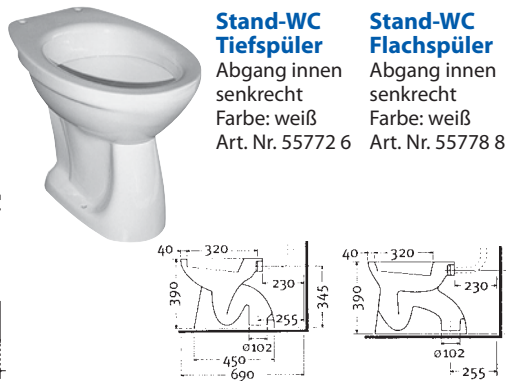

Sanitärfarben

Die Artikel der Serie WHIZZY erhalten Sie ausschließlich in der Farbe weiß.

Armaturen

Zur Serie WHIZZY empfehlen wir Armaturen der Serie NICO (unten abgebildet).

Handwaschbecken 46 cm

36 cm tief, Farbe: weiß
Art. Nr. 55730 6

Handwaschbecken 50 cm

42 cm tief, Farbe: weiß
Art. Nr. 55735 1

Halbsäule

55, 60 & 67 cm
Farbe: weiß
Art. Nr. 55754 2

Waschtisch 55 cm

43 cm tief, Farbe: weiß
Art. Nr. 55736 8

Waschtisch 60 cm

45,5 cm tief, Farbe: weiß
Art. Nr. 55742 9

Waschtisch 65 cm

46 cm tief, Farbe: weiß
Art. Nr. 55747 4

Waschtisch-Armatur
Serie NICO
Farbe: chrom
Art. Nr. 76050 8

Wannen-Armatur
Serie NICO
Farbe: chrom
Art. Nr. 76062 1

Brause-Armatur
Serie NICO
Farbe: chrom
Art. Nr. 76058 4

Stand-WC Tiefspüler

(ohne WC-Sitz)
Abgang waagrecht
Farbe: weiß
Art. Nr. 55760 3

Stand-WC Flachspüler
(ohne WC-Sitz)
Abgang waagrecht
Farbe: weiß
Art. Nr. 55766 5

Stand-WC Tiefspüler

Abgang innen senkrecht
Farbe: weiß
Art. Nr. 55772 6