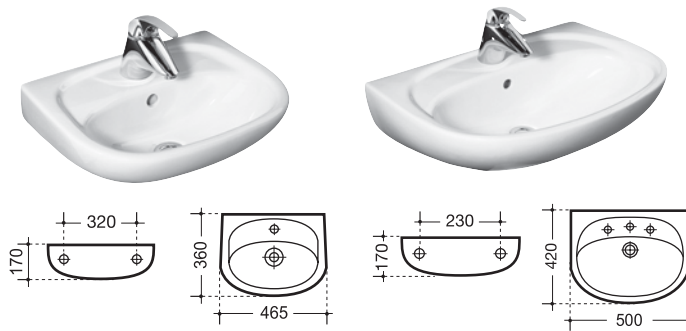

Wannen

Armaturen

Serie WHIZZY

Waschechtes Vergnügen garantiert.

von
CERAMID

Serie WHIZZY - waschechtes Vergnügen

Diese Keramik-Serie ist die Basis für vollendeten Badkomfort.

WHIZZY macht jedes Badezimmer zu einer Oase der Entspannung. Zeitlos schönes Design, schwungvolle Linien und gelungene Formen begeistern die Sinne. Kombinieren Sie Waschtisch, Bidet und WC nach Ihren Wünschen und räumlichen Möglichkeiten. So entsteht mit WHIZZY immer Ihr Traumbad.

Sanitärfarben

Die Artikel der Serie WHIZZY erhalten Sie ausschließlich in der Farbe weiß.

Armaturen

Zur Serie WHIZZY empfehlen wir Armaturen der Serie NICO (unten abgebildet).

Handwaschbecken 46 cm

36 cm tief, Farbe: weiß
Art. Nr. 55730 6

Handwaschbecken 50 cm

42 cm tief, Farbe: weiß
Art. Nr. 55735 1

Halbsäule

55, 60 & 67 cm
Farbe: weiß
Art. Nr. 55754 2

Waschtisch 55 cm

43 cm tief, Farbe: weiß
Art. Nr. 55736 8

Waschtisch 60 cm

45,5 cm tief, Farbe: weiß
Art. Nr. 55742 9