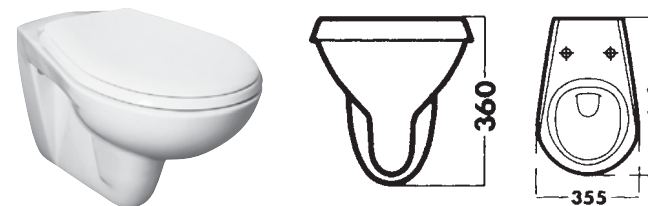

Stand-WC Tiefspüler

(ohne WC-Sitz)
Abgang waagrecht
Farbe: weiß
Art. Nr. 55760 3

Stand-WC Flachspüler
(ohne WC-Sitz)
Abgang waagrecht
Farbe: weiß
Art. Nr. 55766 5

Stand-WC Tiefspüler

Abgang innen senkrecht
Farbe: weiß
Art. Nr. 55772 6

Stand-WC Flachspüler

Abgang innen senkrecht
Farbe: weiß
Art. Nr. 55778 8

Wand-WC

(ohne WC-Sitz)
Farbe: weiß
Art. Nr. 55784 9

WC-Kombination Tiefspüler

(ohne WC-Sitz)
Abgang waagrecht
Farbe: weiß
Art. Nr. 55790 0