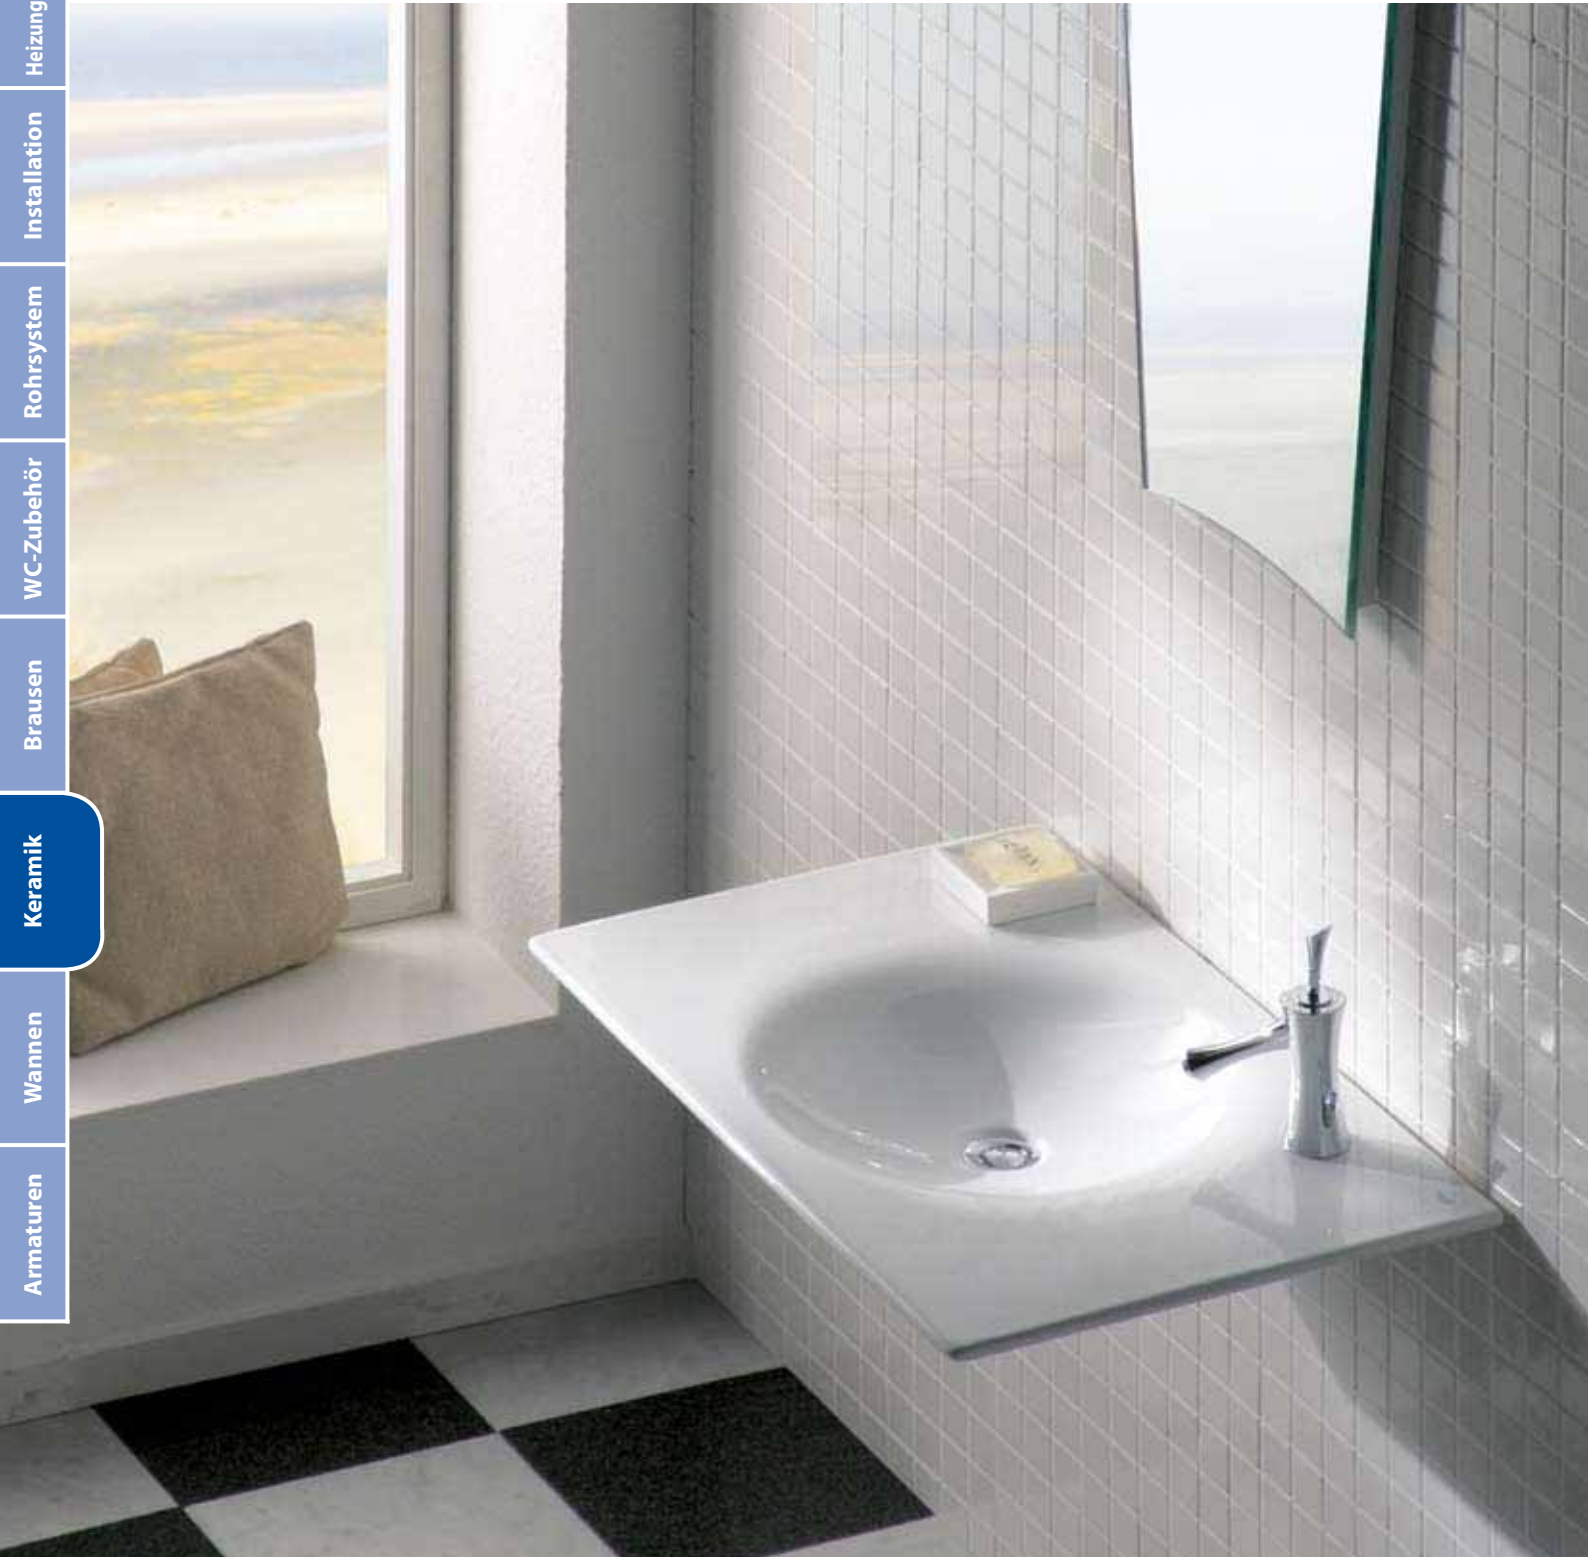

Waschtische KALAHARI

Ästhetische Keramik mit großzügiger Ablagefläche

Waschtische KALAHARI - mit großzügiger Ablagefläche

Die **Waschtische KALAHARI** eignen sich besonders zur Einrichtung von modernen Bädern. Das Design wird durch die klare und schnörkellose Linienführung bestimmt. Daher können diese Waschtische mit vielen unterschiedlichen Stilrichtungen kombiniert werden. Besonders markant ist die flache Bauhöhe der Waschtische.

Der zeitlose Charakter dieser Keramik wird Sie auch nach vielen Jahren mit seiner besonderen Ausstrahlung beeindrucken.

Ganz gleich, ob Sie ein kleines oder großes Bad einrichten: mit den KALAHARI Waschtischen, in zwei unterschiedlichen Größen, steht Ihnen eine aussergewöhnliche Lösung zur Verfügung.

Die besonders großzügige Ablagefläche der KALAHARI Waschtische bietet Ihnen zusätzliche Flexibilität in vielen Einsatzbereichen.

Sanitärfarben

Die Artikel der Serie KALAHARI erhalten Sie ausschließlich in der Farbe weiß.