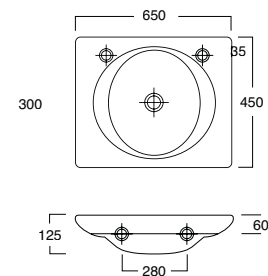

Wannen-Armatur
Serie MANIA
Farbe: chrom
Art. Nr. 09484 9

Waschtisch 65 cm

Farbe: weiß
Art. Nr. 56952 1

Waschtisch 80 cm

Farbe: weiß
Art. Nr. 56950 7