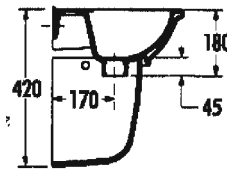

Serie CITA - zeitlos schön

Die zeitlos schöne Keramikserie CITA passt in jedes Bad. Ganz gleich, ob Sie es nun modern oder klassisch mögen. So können Sie das stilvolle Bad kreieren, genau wie Sie es wünschen.

Die wunderschöne Linie dieser Serie ist bei allen Produkten wiederzufinden. Aufgrund der verschiedenen Größen der Waschtische und Handwaschbecken ist diese Serie für jede Badgröße geeignet.

CITA Clean

Die meisten CITA-Produkte sind auch mit einer schmutzabweisenden Oberflächenveredelung lieferbar. (nur in der Sanitärfarbe weiß)

Sanitärfarben

Die Artikel der Serie CITA erhalten Sie ausschließlich in den Farben weiß, manhattan und pergamon.

Armaturen

Zur Serie CITA empfehlen wir Armaturen der Serie PROTENDO (unten abgebildet).

Handwaschbecken 40 cm

Farbe: weiß
Art. Nr. 56250 8

Handwaschbecken 45 cm

Farbe: weiß
Art. Nr. 56255 3

Handwaschbecken 50 cm

Farbe: weiß
Art. Nr. 56260 7

Halbsäule

für Handwaschbecken
Farbe: weiß
Art. Nr. 56258 0

cm	A	B	N
40	400	300	165
45	450	365	195
50	500	390	240