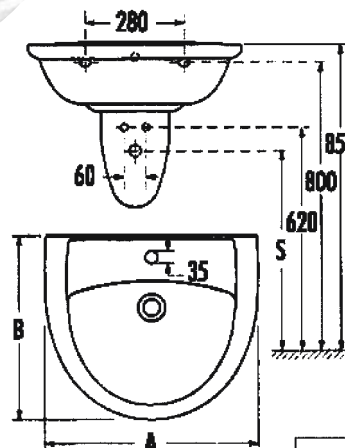

Farbe: weiß
Art. Nr. 56250 8

Handwaschbecken 45 cm

Farbe: weiß
Art. Nr. 56255 3

Handwaschbecken 50 cm

Farbe: weiß
Art. Nr. 56260 7

Halbsäule

für Handwaschbecken
Farbe: weiß
Art. Nr. 56258 0

cm	A	B	N
40	400	300	165
45	450	365	195
50	500	390	240

Waschtisch 60 cm

Farbe: weiß
Art. Nr. 56270 6

Waschtisch 65 cm

Farbe: weiß
Art. Nr. 56275 1

Halbsäule

für Waschtische
Farbe: weiß
Art. Nr. 56290 4

cm	A	B	C	H	S
60	600	510	200	465	545
65	650	520	200	465	545

Waschtisch-Armatur
Serie PROTENDO
Farbe: chrom
Art. Nr. 06125 4