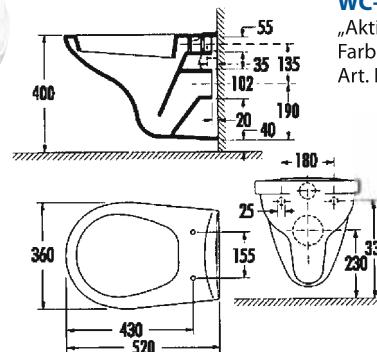

Wand-WC

Tiefspüler

Farbe: weiß
Art. Nr. 56294 2

WC-Sitz

„Aktiv Clean“

Farbe: weiß
Art. Nr. 40456 3