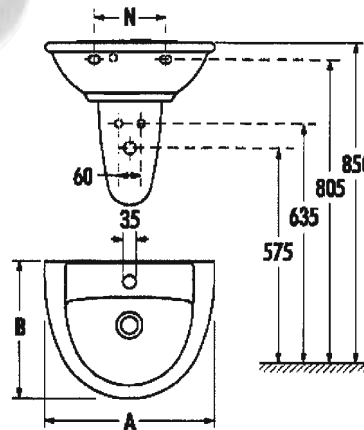

Serie CITA - zeitlos schön

Die zeitlos schöne Keramikserie CITA passt in jedes Bad. Ganz gleich, ob Sie es nun modern oder klassisch mögen. So können Sie das stilvolle Bad kreieren, genau wie Sie es wünschen.

Die wunderschöne Linie dieser Serie ist bei allen Produkten wiederzufinden. Aufgrund der verschiedenen Größen der Waschtische und Handwaschbecken ist diese Serie für jede Badgröße geeignet.

CITA Clean

Die meisten CITA-Produkte sind auch mit einer schmutzabweisenden Oberflächenveredelung lieferbar. (nur in der Sanitärfarbe weiß)

Sanitärfarben

Die Artikel der Serie CITA erhalten Sie ausschließlich in den Farben weiß, manhattan und pergamon.

Armaturen

Zur Serie CITA empfehlen wir Armaturen der Serie PROTENDO (unten abgebildet).

Handwaschbecken 40 cm

Farbe: weiß
Art. Nr. 56250 8

Handwaschbecken 45 cm

Farbe: weiß
Art. Nr. 56255 3

Handwaschbecken 50 cm

Farbe: weiß
Art. Nr. 56260 7

Halbsäule

für Handwaschbecken
Farbe: weiß
Art. Nr. 56258 0

cm	A	B	N
40	400	300	165
45	450	365	195
50	500	390	240