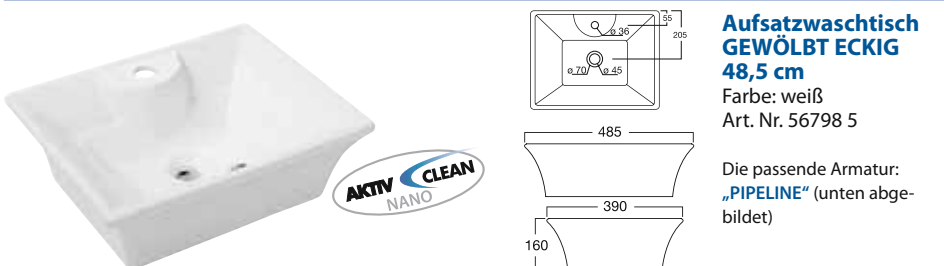

### Aufsatzwaschtisch PYRAMIDE 48 cm

Farbe: weiß  
Art. Nr. 56797 8

Die passende Armatur:  
„TRIO“ (auf dem Titelbild  
und unten abgebildet)