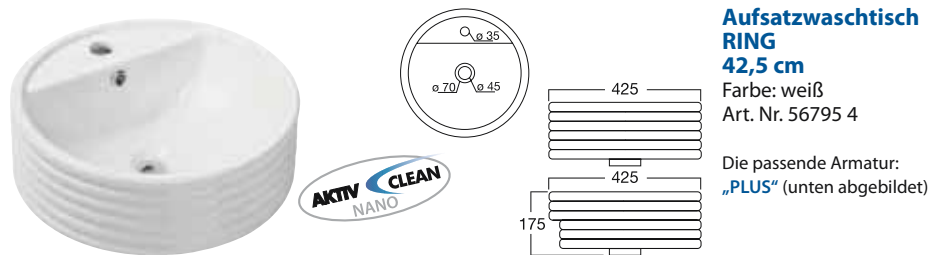

Aufsatzwaschtische: Der aktuelle Design-Trend

Sortiment

Mit diesen neuen Aufsatzwasch-tischen liegen Sie genau im aktuellen Design-Trend.

Wählen Sie aus 6 Modellen ihren persönlichen Favoriten.

Die unterschiedlichen Designs eignen sich sowohl für den Einsatz im modernen, als auch im klassisch gestalteten Bad.

Sanitärfarben

Diese Aufsatzwaschtische erhalten Sie ausschließlich in der Farbe weiß.

Was ist AKTIV-CLEAN „NANO“?

Qualitäts-Keramik mit Oberflächenschutz: Durch die spezielle Oberflächenstruktur setzen sich im Gegensatz zu herkömmlichen Keramikoberflächen Schmutz, Kalk und Bakterien nicht mehr fest. Schmutz findet keinen Halt und lässt sich auch noch nach Wochen kinderleicht entfernen.

Aufsatzwaschtisch RING 42,5 cm

Farbe: weiß
Art. Nr. 56795 4

Die passende Armatur:
„PLUS“ (unten abgebildet)