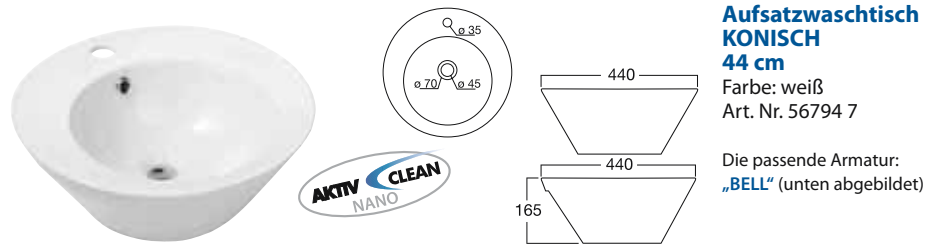

### Aufsatzwaschtisch RING 42,5 cm

Farbe: weiß  
Art. Nr. 56795 4

Die passende Armatur:  
„PLUS“ (unten abgebildet)