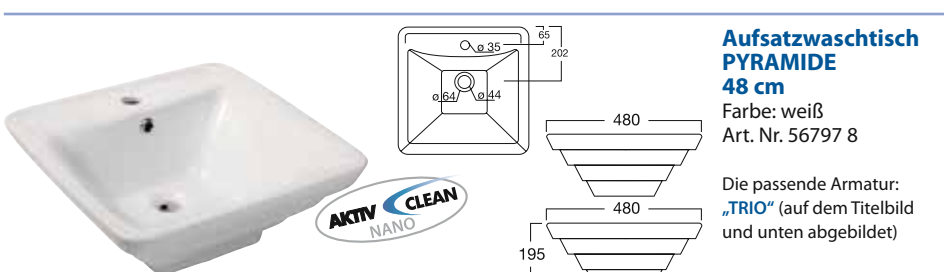

Aufsatzwaschtisch PYRAMIDE 48 cm

Farbe: weiß
Art. Nr. 56797 8

Die passende Armatur:
„TRIO“ (auf dem Titelbild
und unten abgebildet)