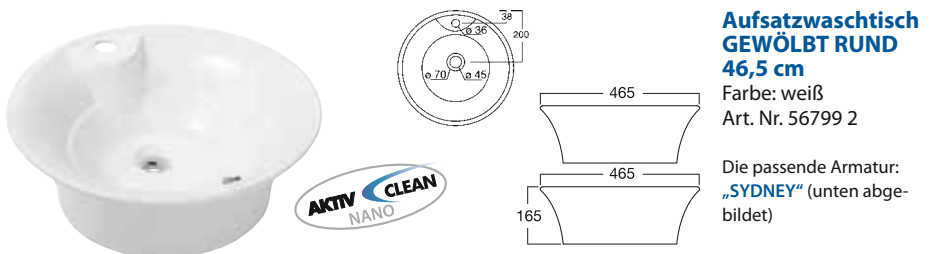

Aufsatzwaschtisch GEWÖLBT RUND 46,5 cm

Farbe: weiß
Art. Nr. 56799 2

Die passende Armatur:
„SYDNEY“ (unten abgebildet)