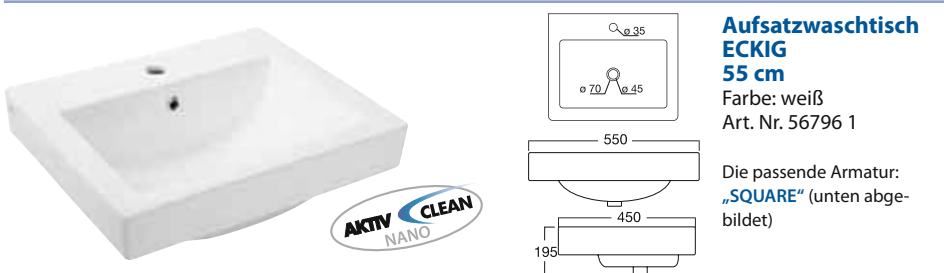

Aufsatzwaschtisch ECKIG 55 cm

Farbe: weiß
Art. Nr. 56796 1

Die passende Armatur:
„SQUARE“ (unten abge-
bildet)