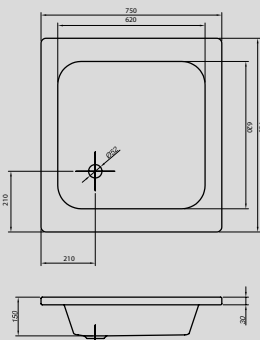

AIRE
Art.-Nr. 01591 2