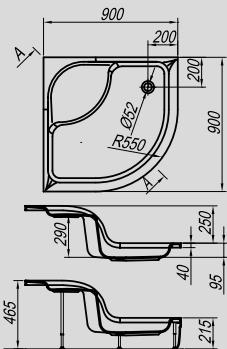

KOMFORT SITZDUSCHWANNE

BEBOP
Art.-Nr. 80064 8