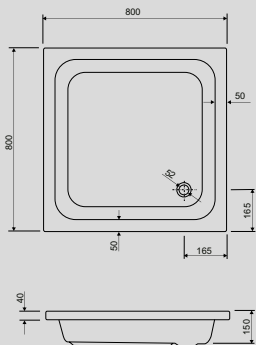

SONO
Art.-Nr. 01660 5