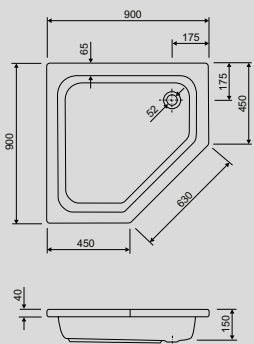

DUSCHWANNEN IN SONDERFARBEN

GRACIA
Art.-Nr. 83086 7