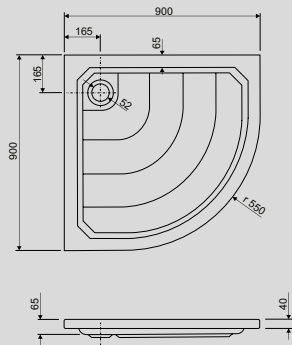

KRETA
Art.-Nr. 82471 2