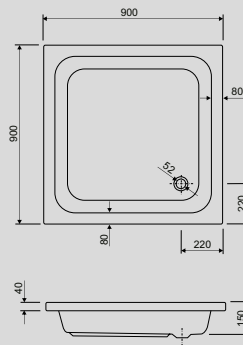

SONO
Art.-Nr. 01670 4