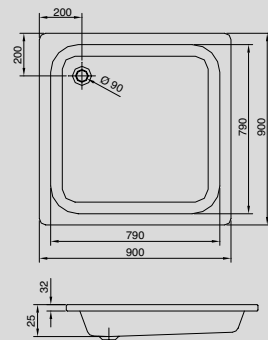

SUNDA
Art.-Nr. 01414 4