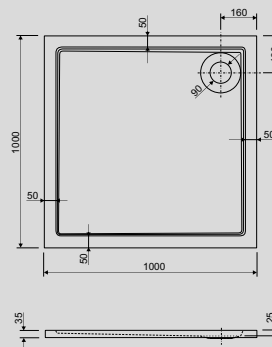

# SUPERFLACHE & BODENEWEBENE DUSCHWANNEN

**TESO**  
Art.-Nr. 80115 7

**TESO**  
Art.-Nr. 80116 4

**TESO**  
Art.-Nr. 80117 1

**TESO**  
Art.-Nr. 80128 7

**TESO**  
Art.-Nr. 80121 8

**TONIC**  
Art.-Nr. 80124 9