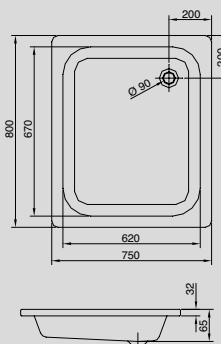

REVUE
Art.-Nr. 01610 0