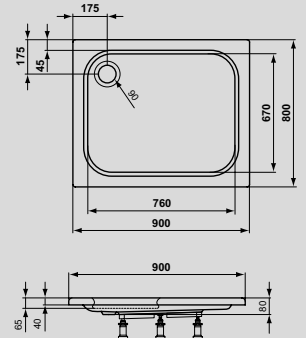

# RECHTECK DUSCHWANNEN

**STYLE**  
Art.-Nr. 80126 3

**STYLE**  
Art.-Nr. 80127 0

**GARBA**  
Art.-Nr. 80044 0

**GARBA**  
Art.-Nr. 80052 5

**GARBA**  
Art.-Nr. 80056 3

**GARBA**  
Art.-Nr. 80060 0

**GARBA**  
Art.-Nr. 01930 9