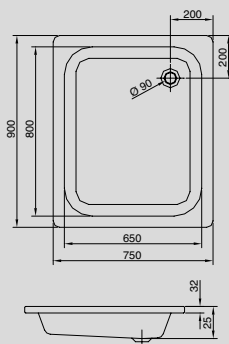

EXCELLENCE
Art.-Nr. 01413 7