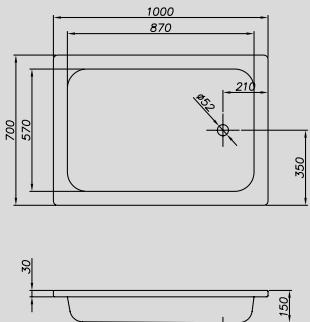

AIRE
Art.-Nr. 01594 3