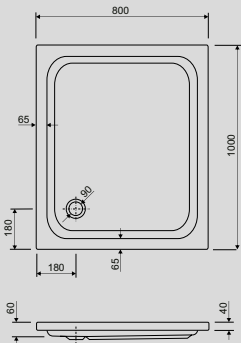

GARBA
Art.-Nr. 80056 3