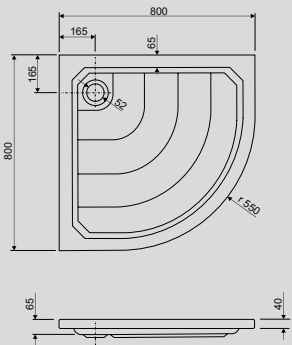

VIERTELKREIS DUSCHWANNEN

KRETA
Art.-Nr. 82470 5