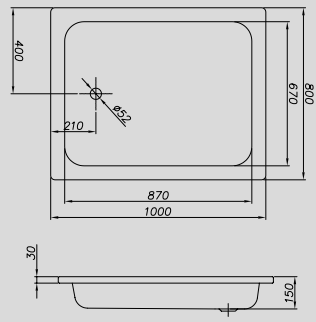

AIRE
Art.-Nr. 01596 7