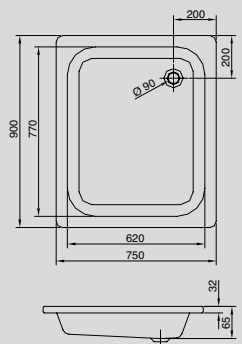

REVUE
Art.-Nr. 01630 8