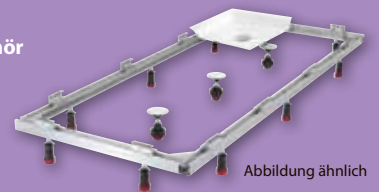

TIPP

Nutzen Sie bei der Montage der Teso XXL einen Montagerahmen. Das erleichtert den Einbau!

Montagerahmen inklusive Zubehör

Für Teso XXL 160 x 70 x 2,5 cm

Art.-Nr. 80130 0

Für Teso XXL 170 x 75 x 2,5 cm

Art.-Nr. 80131 7

Abbildung ähnlich