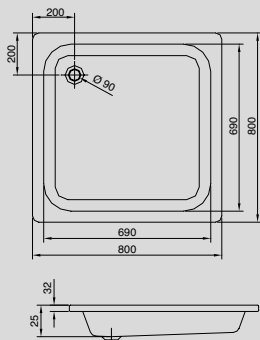

SUNDA
Art.-Nr. 01412 0