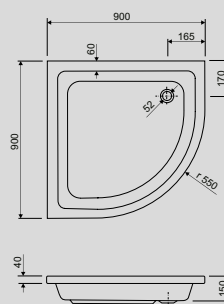

SAMANTHA
Art.-Nr. 01683 4
Art.-Nr. 01682 7