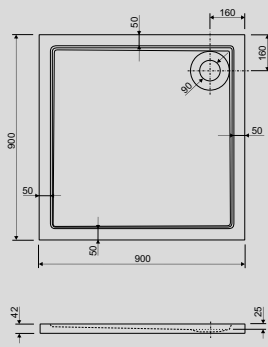

TESO
Art.-Nr. 80116 4