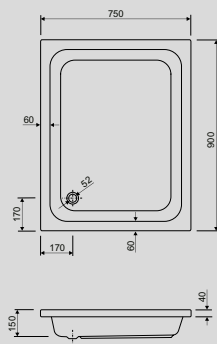

SALLY
Art.-Nr. 01933 0