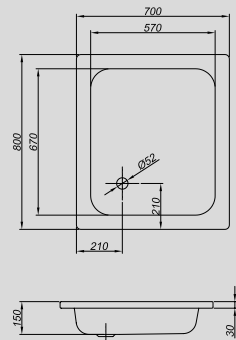

AIRE
Art.-Nr. 01588 2