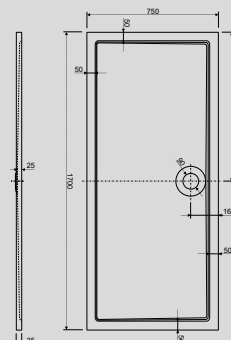

# XXL DUSCHWANNEN

**STRADO**  
Art.-Nr. 800410SA

**TESO**  
Art.-Nr. 80118 8

**TESO**  
Art.-Nr. 80119 5