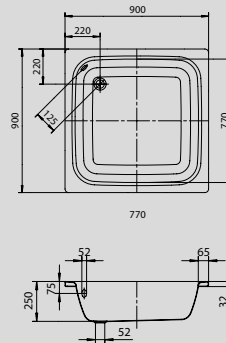

KALDEWEI SANIDUSCH 496
Art.-Nr. 01380 2