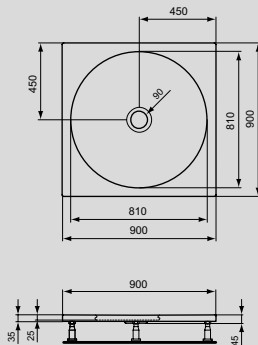

TONIC
Art.-Nr. 80124 9