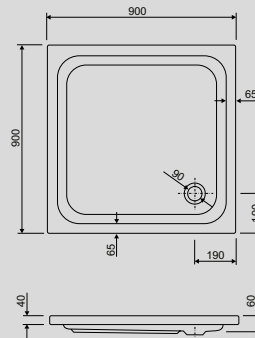

SONO
Art.-Nr. 80042 6