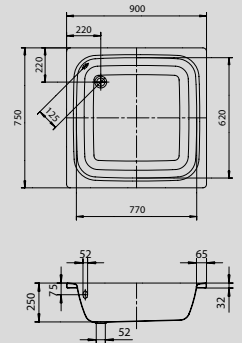

KALDEWEI SANIDUSCH 559-1
Art.-Nr. 01440 3