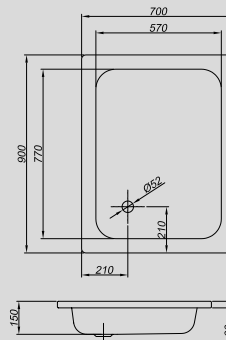

AIRE
Art.-Nr. 01590 5