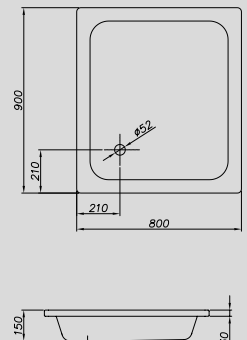

AIRE
Art.-Nr. 01592 9