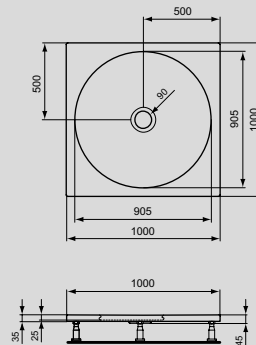

TONIC
Art.-Nr. 80125 6