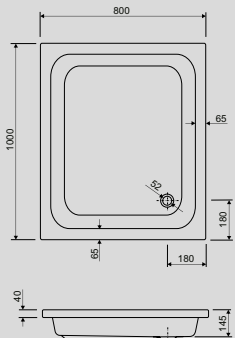

GARBA
Art.-Nr. 80054 9