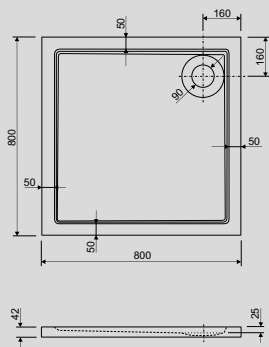

SUPERFLACHE & BODENEWEBENE DUSCHWANNEN

TESO
Art.-Nr. 80115 7