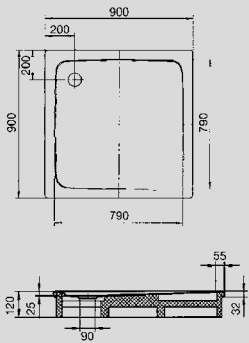

STAHL DUSCHWANNEN

KALDEWEI SUPERPLAN 390-2
Art.-Nr. 01401 4