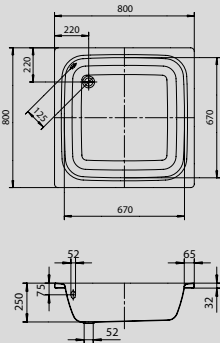

KALDEWEI SANIDUSCH 495-1
Art.-Nr. 01350 5