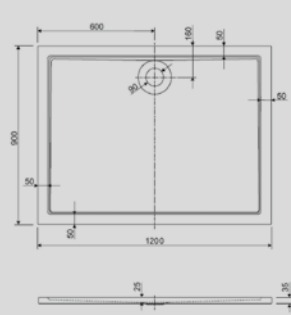

TESO
Art.-Nr. 80121 8